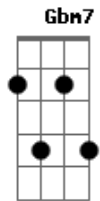

© ukulele-chords.com