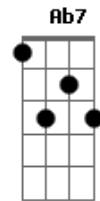

© ukulele-chords.com