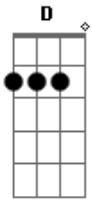

Nilson Almeida - Musicídio Funk

Tom: A
Intro: Em D A
Em D A
Em D A
Em D A

Em
Chegou o domingo
D A
Vamos nos arrumar
Em D A
O baile funk já vai começar
Em D A
Tá cheio de gata doida pra namorar
Em D A
Tem rastafári, beck pra se fumar
Em D A
E a muvuca já vai se alastrar

Em D A
?E uma grande boca?, irá se formar
Em D A
Nessa parada, tô indo pra lá
Em D A
Tomar porrada, é o que eu vou levar
Em D A
?Se eu mexer com alguém?, eu vou apanhar
Em D A
?Se não chegar nas gatas?, vou amarelar
Em D A
Claudinho e Bochecha irão me enjoar
Em D A
?Estou fadado a vomitar?
Em D A
Lá Lá Lá Lá Lá Lá Lá Lá Lá

Acordes

© ukulele-chords.com

© ukulele-chords.com

© ukulele-chords.com

© ukulele-chords.com