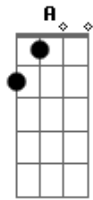

Nilson Almeida - Musicídio Funk

Tom: A
Intro: Em D A
Em D A
Em D A
Em D A

Em
Chegou o domingo
D A
Vamos nos arrumar
Em D A
O baile funk já vai começar
Em D A
Tá cheio de gata doida pra namorar
Em D A
Tem rastafári, beck pra se fumar
Em D A
E a muvuca já vai se alastrar

Em D A
?E uma grande boca?, irá se formar
Em D A
Nessa parada, tô indo pra lá
Em D A
Tomar porrada, é o que eu vou levar
Em D A
?Se eu mexer com alguém?, eu vou apanhar
Em D A
?Se não chegar nas gatas?, vou amarelar
Em D A
Claudinho e Bochecha irão me enjoar
Em D A
?Estou fadado a vomitar?
Em D A
Lá Lá Lá Lá Lá Lá Lá Lá Lá

Acordes