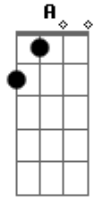

Nilson Almeida - Musicídio Funk

Tom: A
Intro: Em D A
Em D A
Em D A
Em D A

Em
Chegou o domingo
D A
Vamos nos arrumar
Em D A
O baile funk já vai começar
Em D A
Tá cheio de gata doida pra namorar
Em D A
Tem rastafári, beck pra se fumar
Em D A
E a muvuca já vai se alastrar

Em D A
?E uma grande boca?, irá se formar
Em D A
Nessa parada, tô indo pra lá
Em D A
Tomar porrada, é o que eu vou levar
Em D A
?Se eu mexer com alguém?, eu vou apanhar
Em D A
?Se não chegar nas gatas?, vou amarelar
Em D A
Claudinho e Bochecha irão me enjoar
Em D A
?Estou fadado a vomitar?
Em D A
Lá Lá Lá Lá Lá Lá Lá Lá Lá

Acordes

© ukulele-chords.com