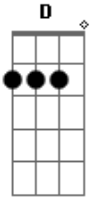

© ukulele-chords.com