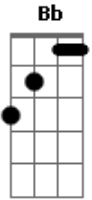

© ukulele-chords.com