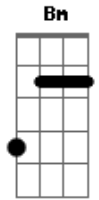

Nil Oliveira - Na Altitude Desse Amor

tom:

Intro: Bm G A Bm

Bm
Veja que destino
Tão cruel
Sai da terra para o céu
Para declarar o meu amor
Entrei naquele avião
Com destino ao seu coração
Sem medo, e sem tremor

Um beijo doce eu te dei
Na tua boca eu provei
A felicidade
Ao redor do mundo eu voei
E voaria outra vez, por você
Na altitude desse amor
Desse amor, desse amor
Na altitude desse amor
Desse amor, desse amor

Acordes

© ukulele-chords.com