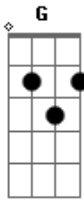

Nil Oliveira - Na Altitude Desse Amor

tom:

Intro: Bm G A Bm

Bm
Veja que destino
Tão cruel
Sai da terra para o céu
Para declarar o meu amor
Entrei naquele avião
Com destino ao seu coração
Sem medo, e sem tremor

Um beijo doce eu te dei
Na tua boca eu provei
A felicidade
Ao redor do mundo eu voei
E voaria outra vez, por você
Na altitude desse amor
Desse amor, desse amor
Na altitude desse amor
Desse amor, desse amor

Acordes

© ukulele-chords.com

© ukulele-chords.com

© ukulele-chords.com