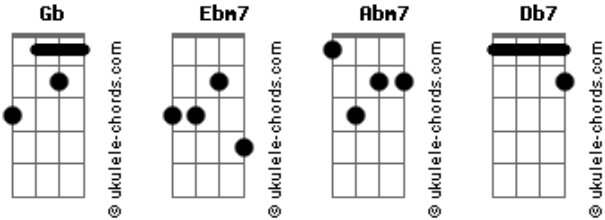

Nil Moliner - Imaginaré

tom:

Gb

[Primeira Parte]

F#7M Mientras me marchó Ebm7
 Abm7
 Recuerdo tanto Db7
 No quiero irme Db7
 Pero tu me los pediste Ebm7
 F#7M Cuesta entender por qué Abm7
 Te alejaste sin querer Db7
 Y ahora vienes a buscar mi mano Ebm7
 F#7M Tan sólo unas horas Abm7
 para reconocer Db7
 Que fuimos dos extraños Db7 F#7M
 Tú la espada y yo pared Ebm7
 Encuentro las caricias Abm7
 Que bordaste en mi piel Db7
 Y esos labios rojos diciéndome "Quédate"
 (F#7M Ebm7 Abm7 Db7)

[Segunda Parte]

Acordes

F#7M Ebm7
 Que hacemos con los sueños Abm7
 Que nos quisimos creer Db7 F#7M
 Ahora son historias que se quedan sin leer
 Bailando poco a poco hasta el amanecer Ebm7 Abm7
 Db7
 Quiero notarte cerca
 [Refrão]
 F#7M Ebm7
 Imaginaré un mundo del revés Abm7 Db7
 Donde el aire sea sólo de primavera F#7M Ebm7
 Imaginaré que vuelves otra vez Abm7 Db7
 Poder abrazarte, mirarte sin hablarte
 (F#7M Ebm7 Abm7 Db7)
 (F#7M Ebm7 Abm7 Db7)
 F#7M Ebm7
 Imaginaré un mundo del revés Abm7 Db7
 Donde el aire sea sólo de primavera F#7M Ebm7
 Imaginaré que vuelves otra vez Abm7 Db7
 Poder abrazarte, mirarte sin hablarte
 F#7M Ebm7
 Imaginaré un mundo del revés Abm7 Db7 Db7
 Donde el aire sea sólo de primavera