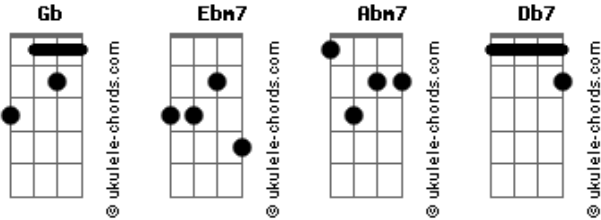

Nil Moliner - Imaginaré

tom:

Gb

[Primeira Parte]

F#7M Mientras me marchó Ebm7
 Abm7
 Recuerdo tanto Db7
 No quiero irme Db7
 Pero tu me los pediste Ebm7
 F#7M Cuesta entender por qué Abm7
 Te alejaste sin querer Db7
 Y ahora vienes a buscar mi mano Ebm7
 F#7M Tan sólo unas horas Abm7
 para reconocer Db7
 Que fuimos dos extraños Db7 F#7M
 Tú la espada y yo pared Ebm7
 Encuentro las caricias Abm7
 Que bordaste en mi piel Db7
 Y esos labios rojos diciéndome "Quédate"
 (F#7M Ebm7 Abm7 Db7)

[Segunda Parte]

Acordes

F#7M Ebm7
 Que hacemos con los sueños Abm7
 Que nos quisimos creer Db7 F#7M
 Ahora son historias que se quedan sin leer
 Bailando poco a poco hasta el amanecer Ebm7 Abm7
 Db7
 Quiero notarte cerca
 [Refrão]
 F#7M Ebm7
 Imaginaré un mundo del revés Abm7 Db7
 Donde el aire sea sólo de primavera F#7M Ebm7
 Imaginaré que vuelves otra vez Abm7 Db7
 Poder abrazarte, mirarte sin hablarte
 (F#7M Ebm7 Abm7 Db7)
 (F#7M Ebm7 Abm7 Db7)
 F#7M Ebm7
 Imaginaré un mundo del revés Abm7 Db7
 Donde el aire sea sólo de primavera F#7M Ebm7
 Imaginaré que vuelves otra vez Abm7 Db7
 Poder abrazarte, mirarte sin hablarte
 F#7M Ebm7
 Imaginaré un mundo del revés Abm7 Db7 Db7
 Donde el aire sea sólo de primavera