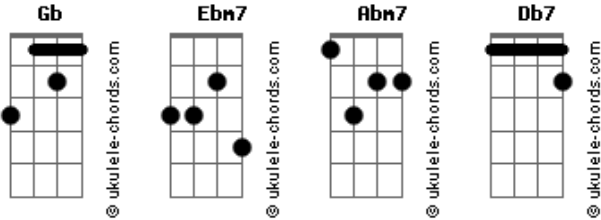

Nil Moliner - Imaginaré

tom:

Gb

[Primeira Parte]

F#7M Mientras me marcho Ebm7
Abm7
Recuerdo tanto Db7
No quiero irme Db7
Pero tu me los pediste Ebm7
F#7M Cuesta entender por qué Abm7
Te alejaste sin querer Db7
Y ahora vienes a buscar mi mano Ebm7
F#7M Tan sólo unas horas Abm7
para reconocer Db7
Que fuimos dos extraños Db7 F#7M
Tú la espada y yo pared Ebm7
Encuentro las caricias Abm7
Que bordaste en mi piel Db7
Y esos labios rojos diciéndome "Quédate"
(F#7M Ebm7 Abm7 Db7)

[Segunda Parte]

Acordes

F#7M Ebm7
Que hacemos con los sueños Abm7
Que nos quisimos creer Db7 F#7M
Ahora son historias que se quedan sin leer
Bailando poco a poco hasta el amanecer Ebm7 Abm7
Db7
Quiero notarte cerca
[Refrão]
F#7M Ebm7
Imaginaré un mundo del revés Abm7 Db7
Donde el aire sea sólo de primavera F#7M Ebm7
Imaginaré que vuelves otra vez Abm7 Db7
Poder abrazarte, mirarte sin hablarte
(F#7M Ebm7 Abm7 Db7)
(F#7M Ebm7 Abm7 Db7)
F#7M Ebm7
Imaginaré un mundo del revés Abm7 Db7
Donde el aire sea sólo de primavera F#7M Ebm7
Imaginaré que vuelves otra vez Abm7 Db7
Poder abrazarte, mirarte sin hablarte
F#7M Ebm7
Imaginaré un mundo del revés Abm7 Db7 Db7
Donde el aire sea sólo de primavera