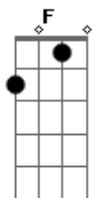

A gente para em qualquer lugar

O meu relógio está sempre atrasado

Esperando a hora de poder voltar

(Dm Gm Bb7 Am)

Olho, paro, penso, sinto e soffro

Bb7 Am

Olho, paro, penso e sinto

Bb7 Am

Olho, paro, penso e sinto

Fui dormir tarde, já é meia noite

Acordei tarde, já é meio dia

O tempo passa como um açoite

Trazendo o gosto de melancolia

Olho, paro, penso, sinto e soffro

Bb7 Am

Olho, paro, penso e sinto

Bb7 Am

Olho, paro, penso e sinto

(Dm Gm Bb7 Am)

Acordes

© ukulele-chords.com

© ukulele-chords.com

© ukulele-chords.com

© ukulele-chords.com