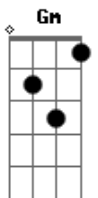

A gente para em qualquer lugar

O meu relógio está sempre atrasado

Esperando a hora de poder voltar

(Dm Gm Bb7 Am)

Olho, paro, penso, sinto e soffro

Bb7 Am

Olho, paro, penso e sinto

Bb7 Am

Olho, paro, penso e sinto

Fui dormir tarde, já é meia noite

Acordei tarde, já é meio dia

O tempo passa como um açoite

Trazendo o gosto de melancolia

Olho, paro, penso, sinto e soffro

Bb7 Am

Olho, paro, penso e sinto

Bb7 Am

Olho, paro, penso e sinto

(Dm Gm Bb7 Am)

Acordes

© ukulele-chords.com

© ukulele-chords.com

© ukulele-chords.com

© ukulele-chords.com