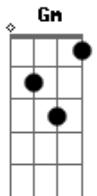

A gente para em qualquer lugar

O meu relógio está sempre atrasado

Esperando a hora de poder voltar

Dm Am

Olho, paro, penso, sinto e soffro

Bb7 Am

Olho, paro, penso e sinto

Bb7 Am

Olho, paro, penso e sinto

Fui dormir tarde, já é meia noite

Acordei tarde, já é meio dia

O tempo passa como um açoite

Trazendo o gosto de melancolia

Olho, paro, penso, sinto e soffro

Bb7 Am

Olho, paro, penso e sinto

Bb7 Am

Olho, paro, penso e sinto

(Dm Gm Bb7 Am)

Acordes

© ukulele-chords.com

© ukulele-chords.com

© ukulele-chords.com

© ukulele-chords.com