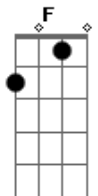

Olho, paro, penso e sinto

Fui dormir tarde, já é meia noite

Acordei tarde, já é meio dia

O tempo passa como um açoite

Trazendo o gosto de melancolia

Olho, paro, penso, sinto e soffro

Bb7 Am

Olho, paro, penso e sinto

Bb7 Am

Olho, paro, penso e sinto

(Dm Gm Bb7 Am)

Acordes

© ukulele-chords.com

© ukulele-chords.com

© ukulele-chords.com

© ukulele-chords.com