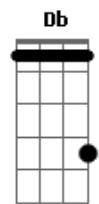

© ukulele-chords.com