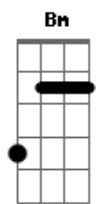

© ukulele-chords.com