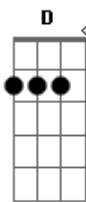

© ukulele-chords.com