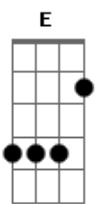

© ukulele-chords.com