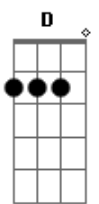

© ukulele-chords.com