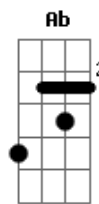

© ukulele-chords.com

Selamat jalan kasih
Selamat datang bahagia
Biarlah semua yang dulu
Kujadikan pedoman hidupku

[Pré-Refrão]

Cinta dalam hidupku
Kini seakan mati
Untuk pertama yang pernah ada
Kini entah kemana

[Refrão]

Tuhan tunjukkanlah jalan
Agar kulupakan semua
Kegagalan hidup ini
Biar berlalu dalam hidupku

Selamat jalan kasih
Selamat datang bahagia
Biarlah semua yang dulu
Kujadikan pedoman hidupku