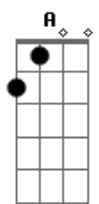

Nike Ardilla - Cinta Di antara Kita

tom:
Intro: Gbm E D Db Bm Gbm D Db E Gbm

Diujung malam yang sepi
Ku terpaksa merenungi
Kegagalan hidup ini
Jadi belunggu dalam diriku

Kemana harus kucari
Kekasih yang telah pergi
Siang malam tiada henti
Seakan semua semakin menyiksa

[Pré-Refrão]

Cinta dalam hidupku
Kini seakan mati
Untuk pertama yang pernah ada
Kini entah kemana

[Refrão]

Tuhan tunjukkanlah jalan
Agar kulupakan semua
Kegagalan hidup ini
Biar berlalu dalam hidupku

Acordes

© ukulele-chords.com