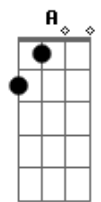

Nike Ardilla - Cinta Di antara Kita

tom:
Intro: Gbm E D Db Bm Gbm D Db E Gbm

Diujung malam yang sepi
Ku terpaksa merenungi
Kegagalan hidup ini
Jadi belunggu dalam diriku

Kemana harus kucari
Kekasih yang telah pergi
Siang malam tiada henti
Seakan semua semakin menyiksa

[Pré-Refrão]

Cinta dalam hidupku
Kini seakan mati
Untuk pertama yang pernah ada
Kini entah kemana

[Refrão]

Tuhan tunjukkanlah jalan
Agar kulupakan semua
Kegagalan hidup ini
Biar berlalu dalam hidupku

Acordes

© ukulele-chords.com