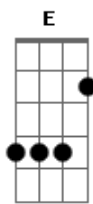

© ukulele-chords.com