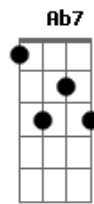

© ukulele-chords.com