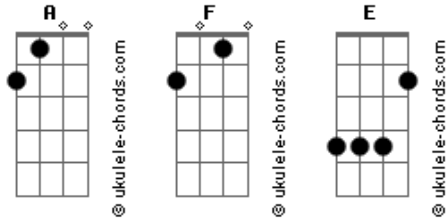

Nightwish - Over the Hills and Far Away

Tom: **A**
Intro: RIFF (0:28) x 2

VERSO (0:43)

p.m.

PONTE (0:57)

p.m.

REFRÃO (1:11)

Antes do 2º verso, toque isso :

VERSO (1:29)

p.m.

PONTE (1:42)

Acordes

REFRÃO (1:57)

p.m.

depois disto, não tem guita
aos 2:28, toque a frase duas vezes e depois esta parte junto
com o teclado.

p.m. p.m.
. . .