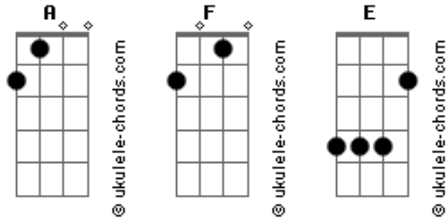

# Nightwish - Over the Hills and Far Away

Tom: **A**  
Intro: RIFF (0:28) x 2

VERSO (0:43)

p.m. . . . .

PONTE (0:57)

p.m. . . . .

REFRÃO (1:11)

Antes do 2º verso, toque isso :

## Acordes

REFRÃO (1:57)

p.m. . . . .

depois disto, não tem guita  
aos 2:28, toque a frase duas vezes e depois esta parte junto  
com o teclado.

p.m. . . . . p.m. . . . .  
. . .

SOLO (2:56)

PONTE (3:10)

p.m. . . . .