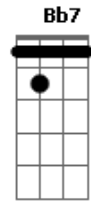

Nightwish - Kuloema Tekee Taitelijan

Tom: C
Intro: Dm D Dm Bb C Dm C Dm

Dm C
Kerran vain haaveeni nähdä sain

Bb C Dm
En pienuutta alla tahtien tuntenut

C
Kerran sain kehtooni kalterit

Bb Bb7 Dm
Vankina sieltä kirjettä kirjoitan

F G Am
Oman taivan tänne loin

F G Am
Anna minun päästä pois (repete esse trecho 2x)

Acordes

© ukulele-chords.com

© ukulele-chords.com

© ukulele-chords.com

© ukulele-chords.com

© ukulele-chords.com