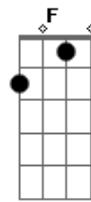

© ukulele-chords.com