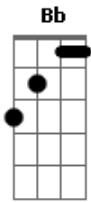

Nightwish - Kuloema Tekee Taitelijan

Tom: C
Intro: Dm D Dm Bb C Dm C Dm

Dm C
Kerran vain haaveeni nähdä sain

Bb C Dm
En pienuutta alla tahtien tuntenut

C
Kerran sain kehtooni kalterit

Bb Bb7 Dm
Vankina sieltä kirjettä kirjoitan

Refrão:

Am Em Am F

Luojani, luoksesi anna minun tulla

G C G Am
Siksi mipsi lapseni minua luulee

Dm C
Sinussa maailman kauneus

Bb Bb7 Dm
Josta kuolema teki minusta taiteilijan

Refrão(depois - Dm D Dm Bb Dm C Dm D Dm Bb C F C Dm)

F G Am
Oman taivan tänne loin

F G Am
Anna minun päästä pois (repete esse trecho 2x)

Acordes

© ukulele-chords.com

© ukulele-chords.com

© ukulele-chords.com

© ukulele-chords.com

© ukulele-chords.com