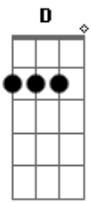

Nightwish - Kuloema Tekee Taitelijan

Tom: C
Intro: Dm D Dm Bb C Dm C Dm

Dm C
Kerran vain haaveeni nähdä sain

Bb C Dm
En pienuutta alla tahtien tuntenut

C
Kerran sain kehtooni kalterit

Bb Bb7 Dm
Vankina sieltä kirjettä kirjoitan

F G Am
Oman taivan tänne loin

F G Am
Anna minun päästä pois (repete esse trecho 2x)

Acordes

© ukulele-chords.com

© ukulele-chords.com

© ukulele-chords.com

© ukulele-chords.com

© ukulele-chords.com