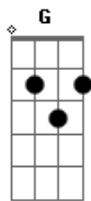

Nicole Santarelli - Mundo Igual

tom:

Intro: C G C

C
Todos
G C
Olhamos a frente
G
Sem
Am
Esquecer ninguém
C
Todo
G C
Caminho tem volta
G
Mesmo
Am
Pra quem já se foi
F C
A vida é tão rara
F C
Com o vento vai
F C
A onda na praia
G F
Só quebra quando cai

C
Gente
G C
Dormindo nas ruas
G
Sofrem
Am
Nas noites escuras
C
Alguem
G C
Aqui tem coragem
G
De dar

Am

Acordes

© ukulele-chords.com

© ukulele-chords.com

© ukulele-chords.com

© ukulele-chords.com

A mão ao irmão
F C
Um beijo e um abraço
F C
Não faz mal nenhum
F C
Quem abre os braços
G F
Sorri a qualquer um