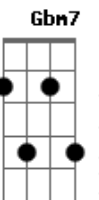

© ukulele-chords.com