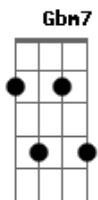

© ukulele-chords.com