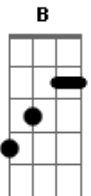

© ukulele-chords.com