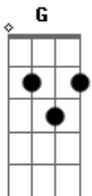

© ukulele-chords.com

© ukulele-chords.com