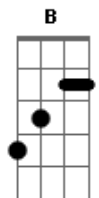

© ukulele-chords.com