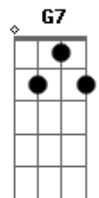

© ukulele-chords.com