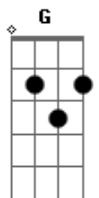

© ukulele-chords.com