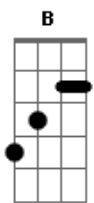

# Nicole Rosa - Jesus

tom:

Intro: F C Am G  
F C Am G

[Primeira Parte]

Por que eu temerei?  
Am C  
No mais profundo mar ali tua mão está  
F C  
Se subo ao céu te encontro  
Am G  
Tu não me deixarás

[Pré-Refrão]

Como me esconder?  
Am C  
Como não te amar?  
F Am G  
O próprio amor por mim se entregou

[Refrão]

Jesus  
C  
O amor maior  
Am  
Jesus  
C  
Deus Emanuel  
Dm Am  
Não há lugar que a sua graça  
G  
Não possa me achar

[Ponte] F C Am G

[Pré-Refrão]

Como me esconder?  
Am C  
Como não te amar?  
F Am G  
O próprio amor por mim se entregou

[Refrão]

Jesus  
C  
O amor maior  
Am  
Jesus  
C

## Acordes

© ukulele-chords.com

© ukulele-chords.com

© ukulele-chords.com

© ukulele-chords.com

© ukulele-chords.com

© ukulele-chords.com

Deus Emanuel  
Dm Am  
Não há lugar que a sua graça  
G  
Não possa me achar