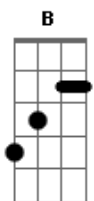

# Nicole Rosa - Jesus

tom:

Intro: F C Am G  
F C Am G

[Primeira Parte]

Por que eu temerei?  
Am C  
No mais profundo mar ali tua mão está  
F C  
Se subo ao céu te encontro  
Am G  
Tu não me deixarás

[Pré-Refrão]

Como me esconder?  
Am C  
Como não te amar?  
F Am G  
O próprio amor por mim se entregou

[Refrão]

Jesus  
C  
O amor maior  
Am  
Jesus  
C  
Deus Emanuel  
Dm Am  
Não há lugar que a sua graça  
G  
Não possa me achar

[Ponte] F C Am G

[Pré-Refrão]

Como me esconder?  
Am C  
Como não te amar?  
F Am G  
O próprio amor por mim se entregou

[Refrão]

Jesus  
C  
O amor maior  
Am  
Jesus  
C

## Acordes

© ukulele-chords.com

© ukulele-chords.com

© ukulele-chords.com

© ukulele-chords.com

© ukulele-chords.com

© ukulele-chords.com

Deus Emanuel  
Dm Am  
Não há lugar que a sua graça  
G  
Não possa me achar