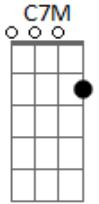

© ukulele-chords.com