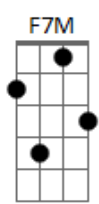

© ukulele-chords.com