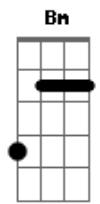

© ukulele-chords.com