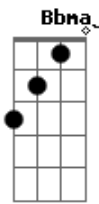

© ukulele-chords.com