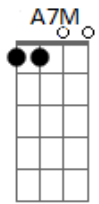

Nicolás Y Los Fumadores - La Pálida

tom:

Intro: **Bm**
Gbm7 A7M C7M G7M
Gbm7 A7M C7M G7M
Gbm7 A7M C7M G7M
Gbm7 A7M C7M G7M
Gbm7 A7M C7M G7M

Gbm7 A7M C7M G7M
¿Será que estoy comiendo mal?
Gbm7 A7M C7M G7M
Se me apagó la noche, no me puedo levantar
Gbm7 A7M C7M G7M
¿Será que tengo que dormir?
Gbm7 A7M C7M G7M
Me pierdo entre lo oscuro y no quiero quedarme ahí solo

(**Gbm7 A7M**)

C7M G7M Gbm7 A7M
¿Qué estaré haciendo mal?
C7M G7M C7M
¿Qué estaré haciendo mal?

(**G#7M Bb7M C7M**)
(**G#7M Bb7M**)

Acordes

© ukulele-chords.com