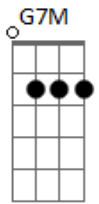

© ukulele-chords.com