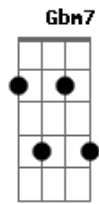

© ukulele-chords.com

(**Gbm7 A7M C7M G7M**)

Gbm7 A7M C7M G7M
¿Será que es porque ya no estás?
Gbm7 A7M C7M G7M
Me lamo las heridas pero me aparecen más
Gbm7 A7M C7M G7M
¿Será que llamo a mi mamá?
Gbm7 A7M C7M G7M
Que me devuelva al vientre ique no me deje acá! isolo!

(**Gbm7 A7M**)

C7M G7M Gbm7 A7M
¿Qué estaré haciendo mal?
C7M G7M C7M
¿Qué estaré haciendo mal?

(**G#7M Bb7M C7M**)
(**G#7M Bb7M**)

Gbm7 A7M C7M G7M
¿Será que me voy a morir?
Gbm7 A7M C7M G7M
¿Será que me voy a morir?
Gbm7 A7M C7M F7M
¿Será que me voy a morir?