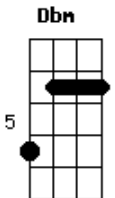

© ukulele-chords.com

© ukulele-chords.com