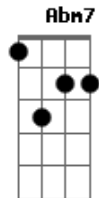

© ukulele-chords.com