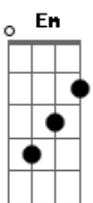

© ukulele-chords.com