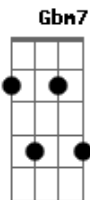

© ukulele-chords.com