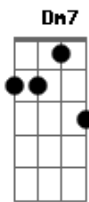

© ukulele-chords.com