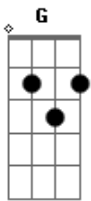

NICO Touches the Walls - Mashi Mashi

Tom: G

G B Em
chikarazuku ja mada todokazujimai girigiri de tsunaide hanatsu
negai
D G B Em D
tada hito ya taimingu nya megumarete hekotarezu ni irareteru
G B Em D
makkou kara shoubu shitai mayottemo jitto kotaetokou
G B Em
chansu wa soko ni aru

Am G
sono ki ni nattara sugoinda, to
C D
"yareba dekiru" ja katte kkonai

G B Em D
ato wa kimi shidai desu
G B Em
ato wa kimi shidai
D G B Em Dm G
kitto amai amai to nageitemo chigau yo chigau to utatte mo
C Bm7 Am D
ato wa kimi shidai kimi shidai

G|-C-Em-D 2X

G|-B-Em-D 4X

aa mottainai yo, ga kuchiguse no wari ni sukikirai mo soutou
nai?
norinori? iya korigori? yoisou da yo
doudemo ii koto darake no fureezu o mata nounai hyappon
burokku de
uchikaeshiteru
nanimu ki ni shinaide irarerya kurushuu nai

demo tsurai tsurai to sakendemo doshaburi no ame ni utaretemo
taiyou wa ki ni shinai ki ni shinai

ima wa yutori mo nai shi satoru ni wa hayai
kaze no iro me ni shimiru
yutori o motte satori tsumekonde
hokori takaku ikitai no da

ato wa kimi shidai desu ato wa kimi shidai
kitto risou, negai o kanaeru mo damatte ashita o mukaeru mo
ato wa kimi shidai
ato wa kimi shidai desu zenbu kimi shidai
kitto amai amai to iwaretemo chigau yo chigau to kenasaretatte
ato wa kimi shidai mayounjanai

Acordes

© ukulele-chords.com