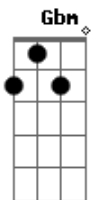

© ukulele-chords.com