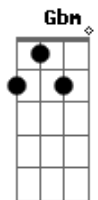

Nico Nicolaiewsky - Não Esqueça

tom:

Intro: E A E A

E
Eu te digo, minha filha
Não esqueça de sempre sorrir
E
Não esqueça de ligar pra mim
A
Se por acaso conseguir
Gbm B
Não esqueça que é tudo ilusão
Gbm B
Não esqueça de lavar as mãos

E
Eu te digo, minha filha
A
Não esqueça de se apaixonar
E

Não esqueça de ligar pra me
A
Dizer a que horas vai voltar
Gbm
Eu te digo, minha filha
B
Não esqueça do que você quer
Gbm
Não esqueça de querer aquilo
B
Que vai te fazer feliz
Dbm Ab
Não esqueça que a vida é pra viver
A E
Lembre sem medo de esquecer
Dbm Ab
Não espere saber como vai ser
A E
Saiba que nunca vai saber
[Final] A Am Abm Db7
Gbm B E

Acordes

© ukulele-chords.com

© ukulele-chords.com

© ukulele-chords.com

© ukulele-chords.com

© ukulele-chords.com

© ukulele-chords.com

© ukulele-chords.com

© ukulele-chords.com

© ukulele-chords.com