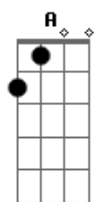

© ukulele-chords.com