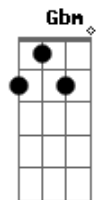

Nico Nicolaiewsky - Não Esqueça

tom:

Intro: E A E A

E
Eu te digo, minha filha
Não esqueça de sempre sorrir
E
Não esqueça de ligar pra mim
A
Se por acaso conseguir
Gbm B
Não esqueça que é tudo ilusão
Gbm B
Não esqueça de lavar as mãos

E
Eu te digo, minha filha
A
Não esqueça de se apaixonar
E

Não esqueça de ligar pra me
A
Dizer a que horas vai voltar
Gbm
Eu te digo, minha filha
B
Não esqueça do que você quer
Gbm
Não esqueça de querer aquilo
B
Que vai te fazer feliz
Dbm Ab
Não esqueça que a vida é pra viver
A E
Lembre sem medo de esquecer
Dbm Ab
Não espere saber como vai ser
A E
Saiba que nunca vai saber
[Final] A Am Abm Db7
Gbm B E

Acordes

© ukulele-chords.com

© ukulele-chords.com

© ukulele-chords.com

© ukulele-chords.com

© ukulele-chords.com

© ukulele-chords.com

© ukulele-chords.com

© ukulele-chords.com

© ukulele-chords.com