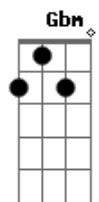

Nico Nicolaiewsky - Não Esqueça

tom:

Intro: E A E A

E
Eu te digo, minha filha
Não esqueça de sempre sorrir
E
Não esqueça de ligar pra mim
A
Se por acaso conseguir
Gbm B
Não esqueça que é tudo ilusão
Gbm B
Não esqueça de lavar as mãos

E
Eu te digo, minha filha
A
Não esqueça de se apaixonar
E

Não esqueça de ligar pra me
A
Dizer a que horas vai voltar
Gbm
Eu te digo, minha filha
B
Não esqueça do que você quer
Gbm
Não esqueça de querer aquilo
B
Que vai te fazer feliz
Dbm Ab
Não esqueça que a vida é pra viver
A E
Lembre sem medo de esquecer
Dbm Ab
Não espere saber como vai ser
A E
Saiba que nunca vai saber
[Final] A Am Abm Db7
Gbm B E

Acordes

© ukulele-chords.com

© ukulele-chords.com

© ukulele-chords.com

© ukulele-chords.com

© ukulele-chords.com

© ukulele-chords.com

© ukulele-chords.com

© ukulele-chords.com

© ukulele-chords.com