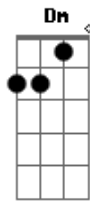

© ukulele-chords.com