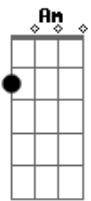

© ukulele-chords.com