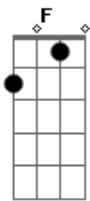

© ukulele-chords.com