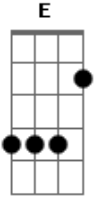

# Nickelback - Deep

Tom: **D**

Afinação : D-A-D-G-B-E  
Intro:

Verso:

Refrão:

Interlúdio:

Parte "Pesada?:"

Parte do "Solo de Bateria?"

Riff do Baixo: