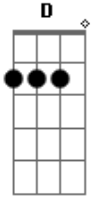

# Nickelback - Deep

Tom: **D**

Afinação : D-A-D-G-B-E  
Intro:

Verso:

Refrão:

Interlúdio:

Parte "Pesada?:"

Parte do "Solo de Bateria?"

Riff do Baixo: