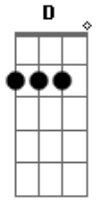

Nickelback - Deep

Tom: **D**

Afinação : D-A-D-G-B-E
Intro:

Verso:

Refrão:

Interlúdio:

Parte "Pesada?:"

Parte do "Solo de Bateria?"

Riff do Baixo:

Acordes

© ukulele-chords.com