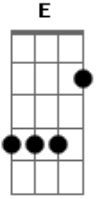

© ukulele-chords.com