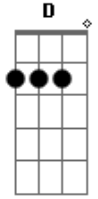

Nickelback - Deep

Tom: **D**

Afinação : D-A-D-G-B-E
Intro:

Verso:

Refrão:

Interlúdio:

Parte "Pesada?:"

Parte do "Solo de Bateria?"

Riff do Baixo:

Acordes

© ukulele-chords.com