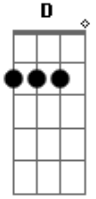

Nickelback - Deep

Tom: **D**

Afinação : D-A-D-G-B-E
Intro:

Verso:

Refrão:

Interlúdio:

Parte "Pesada?:"

Parte do "Solo de Bateria?"

Riff do Baixo:

Acordes

© ukulele-chords.com