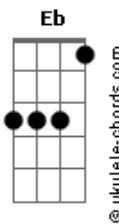

# Nick Gontijo - É Leve Te Amar

tom:

B (forma dos acordes no tom de C)

Afinação: Eb Ab Db Gb Bb Eb

Intro: C F Dm G

[Primeira Parte]

C  
É leve te amar  
Am  
Nem sei explicar  
F  
Como posso dizer  
G  
Tudo o que eu sinto por você  
C  
Mesmo em silêncio ouço a sua voz Am  
F G  
Como apagar essa distância que há entre nós

[Pré-Refrão]

Dm G  
Acho que sente o mesmo que eu  
Am C  
Vamos dar voz ao coração  
Dm F  
Você chegou de mansinho  
Dm G  
Pra você fiz essa canção

[Refrão]

C  
É leve te amar  
F  
É passarinho  
Dm  
É ninho  
G  
É aconchego  
C  
É leve te amar  
F E7 Am Am  
Com você eu vejo a vida por inteiro  
D  
São borboletas dentro de mim  
F  
Pro seu amor eu digo sim  
F G  
Esse seu jeito me desconcerta  
Dm  
Eu sinto aqui dentro  
G C  
Que você é minha escolha certa

## Acordes

F G Dm G

[Pré-Refrão]

F G  
Acho que sente o mesmo que eu  
Am C  
Vamos dar voz ao coração  
F C  
Você chegou de mansinho  
Dm G  
Pra você fiz essa canção

[Refrão]

C  
É leve te amar  
F  
É passarinho  
Dm  
É ninho  
G  
É aconchego  
C  
É leve te amar  
F E7 Am Am  
Com você eu vejo a vida por inteiro  
D  
São borboletas dentro de mim  
F  
Pro seu amor eu digo sim  
F G  
Esse seu jeito me desconcerta  
Dm  
Eu sinto aqui dentro  
G C  
Que você é minha escolha certa