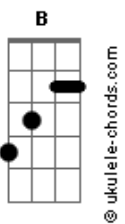

# Nick Gontijo - É Leve Te Amar

tom:

B (forma dos acordes no tom de C)

Afinação: Eb Ab Db Gb Bb Eb

Intro: C F Dm G

[Primeira Parte]

C  
É leve te amar  
Am  
Nem sei explicar  
F  
Como posso dizer  
G  
Tudo o que eu sinto por você  
C  
Mesmo em silêncio ouço a sua voz Am  
F G  
Como apagar essa distância que há entre nós

[Pré-Refrão]

Dm G  
Acho que sente o mesmo que eu  
Am C  
Vamos dar voz ao coração  
Dm F  
Você chegou de mansinho  
Dm G  
Pra você fiz essa canção

[Refrão]

C  
É leve te amar  
F  
É passarinho  
Dm  
É ninho  
G  
É aconchego  
C  
É leve te amar  
F E7 Am Am  
Com você eu vejo a vida por inteiro  
D  
São borboletas dentro de mim  
F  
Pro seu amor eu digo sim  
F G  
Esse seu jeito me desconcerta  
Dm  
Eu sinto aqui dentro  
G C  
Que você é minha escolha certa

## Acordes

F G Dm G

[Pré-Refrão]

F G  
Acho que sente o mesmo que eu  
Am C  
Vamos dar voz ao coração  
F C  
Você chegou de mansinho  
Dm G  
Pra você fiz essa canção

[Refrão]

C  
É leve te amar  
F  
É passarinho  
Dm  
É ninho  
G  
É aconchego  
C  
É leve te amar  
F E7 Am Am  
Com você eu vejo a vida por inteiro  
D  
São borboletas dentro de mim  
F  
Pro seu amor eu digo sim  
F G  
Esse seu jeito me desconcerta  
Dm  
Eu sinto aqui dentro  
G C  
Que você é minha escolha certa