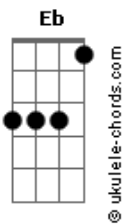

# Nick Gontijo - É Leve Te Amar

tom:

B (forma dos acordes no tom de C)

Afinação: Eb Ab Db Gb Bb Eb

Intro: C F Dm G

[Primeira Parte]

C  
É leve te amar  
Am  
Nem sei explicar  
F  
Como posso dizer  
G  
Tudo o que eu sinto por você  
C  
Mesmo em silêncio ouço a sua voz Am  
F G  
Como apagar essa distância que há entre nós

[Pré-Refrão]

Dm G  
Acho que sente o mesmo que eu  
Am C  
Vamos dar voz ao coração  
Dm F  
Você chegou de mansinho  
Dm G  
Pra você fiz essa canção

[Refrão]

C  
É leve te amar  
F  
É passarinho  
Dm  
É ninho  
G  
É aconchego  
C  
É leve te amar  
F E7 Am Am  
Com você eu vejo a vida por inteiro  
D  
São borboletas dentro de mim  
F  
Pro seu amor eu digo sim  
F G  
Esse seu jeito me desconcerta  
Dm  
Eu sinto aqui dentro  
G C  
Que você é minha escolha certa

## Acordes

F G Dm G

[Pré-Refrão]

F G  
Acho que sente o mesmo que eu  
Am C  
Vamos dar voz ao coração  
F C  
Você chegou de mansinho  
Dm G  
Pra você fiz essa canção

[Refrão]

C  
É leve te amar  
F  
É passarinho  
Dm  
É ninho  
G  
É aconchego  
C  
É leve te amar  
F E7 Am Am  
Com você eu vejo a vida por inteiro  
D  
São borboletas dentro de mim  
F  
Pro seu amor eu digo sim  
F G  
Esse seu jeito me desconcerta  
Dm  
Eu sinto aqui dentro  
G C  
Que você é minha escolha certa