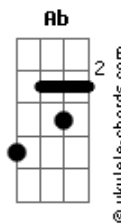

# Nick Gontijo - É Leve Te Amar

tom:

B (forma dos acordes no tom de C)

Afinação: Eb Ab Db Gb Bb Eb

Intro: C F Dm G

[Primeira Parte]

C  
É leve te amar  
Am  
Nem sei explicar  
F  
Como posso dizer  
G  
Tudo o que eu sinto por você  
C  
Mesmo em silêncio ouço a sua voz Am  
F G  
Como apagar essa distância que há entre nós

[Pré-Refrão]

Dm G  
Acho que sente o mesmo que eu  
Am C  
Vamos dar voz ao coração  
Dm F  
Você chegou de mansinho  
Dm G  
Pra você fiz essa canção

[Refrão]

C  
É leve te amar  
F  
É passarinho  
Dm  
É ninho  
G  
É aconchego  
C  
É leve te amar  
F E7 Am Am  
Com você eu vejo a vida por inteiro  
D  
São borboletas dentro de mim  
F  
Pro seu amor eu digo sim  
F G  
Esse seu jeito me desconcerta  
Dm  
Eu sinto aqui dentro  
G C  
Que você é minha escolha certa

## Acordes

F G Dm G

[Pré-Refrão]

F G  
Acho que sente o mesmo que eu  
Am C  
Vamos dar voz ao coração  
F C  
Você chegou de mansinho  
Dm G  
Pra você fiz essa canção

[Refrão]

C  
É leve te amar  
F  
É passarinho  
Dm  
É ninho  
G  
É aconchego  
C  
É leve te amar  
F E7 Am Am  
Com você eu vejo a vida por inteiro  
D  
São borboletas dentro de mim  
F  
Pro seu amor eu digo sim  
F G  
Esse seu jeito me desconcerta  
Dm  
Eu sinto aqui dentro  
G C  
Que você é minha escolha certa