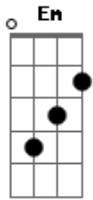

Nichollas - Volta e Vem Viver Comigo

tom:

Intro: Em D Am C

Em D Am
As vezes no silêncio da noite

C
Em D Am
Eu fico imaginando o que poderíamos ser

C
Em D Am C
Talvez um casal fora da lei

Em D Am
Mas sei que vacilei

(C Em D Am C)

[Refrão]

Em D Am
Te peço por favor me perdoa
Em D Am
te peço por favor me perdoa

Em D Am
Volta pra mim
Em D Am
Volta pra mim amor
Em D Am
Volta pra mim
Em D Am
Volta pra mim amor

(D Am C)

Em D Am
Saudade do que a gente não viveu

C
Em D Am
Eu sei o culpado foi eu

C
Em D Am
Sei que a distância é demais
Em D F Am
Mas não suficiente pra te fazer voltar atrás

[Refrão]

Em D Am

Acordes

© ukulele-chords.com