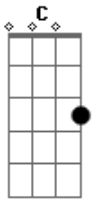

Nichollas - Volta e Vem Viver Comigo

tom:

Intro: Em D Am C

Em D Am
As vezes no silêncio da noite

C
Em D Am
Eu fico imaginando o que poderíamos ser

C
Em D Am C
Talvez um casal fora da lei

Em D Am
Mas sei que vacilei

C
Em D Am
Eu sei o culpado foi eu

C
Em D Am
Sei que a distância é demais
Em D F Am
Mas não suficiente pra te fazer voltar atrás

[Refrão]

Em D Am

Acordes

© ukulele-chords.com

© ukulele-chords.com

© ukulele-chords.com