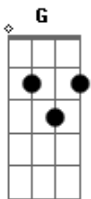

Nicholis Louw - Rock Daai Lyfie

tom:

Intro: Am F C G

[Primeira Parte]

Am F C G
 Wys my, wie bly, in jou hart
 Am F C G
 Vra my, raak my, gee jou hand
 Am F C G
 Sê my, voel jy, hoe dit brand?
 Am F C G
 Wil jy, by my, wees vanaand?

[Refrão]

C G Am
 En jy rock daai lyfie, vertel my jy wil my girl bly
 F
 Jy draai my om jou vinger
 C G Am
 En jy rock daai lyfie, vertel my jy wil nog saam ry
 F
 Of speel jy net met my?
 Am F C G Am
 Bel my baby, vertel my, dit is okay met jou
 F G Am F
 Rock daai lyfie, my baby, omdat jy wil
 C G Am F
 Rock daai lyfie (sê my jy wil...)
 C G
 Rock daai lyfie!

[Segunda Parte]

Am F C G
 Vat my, dra my, in jou tas
 Am F C G
 Druk my, hou my, teen jou vas
 Am F C G
 Dink jy, dis nog, hoe dit was?
 Am F C G
 Los my, klere, in jou kas!

[Refrão]

C G Am
 En jy rock daai lyfie, vertel my, jy wil my girl bly

Acordes

© ukulele-chords.com

© ukulele-chords.com

© ukulele-chords.com

© ukulele-chords.com

F
 Jy draai my om jou vinger
 C G Am
 En jy rock daai lyfie, vertel my, jy wil nog saam ry
 F
 Of speel jy net met my?
 Am F C G Am
 Bel my baby, vertel my, dit is okay met jou
 F G Am F
 Rock daai lyfie, my baby omdat jy wil
 C G Am F
 Rock daai lyfie (sê my jy wil...)
 C G
 Rock daai lyfie!