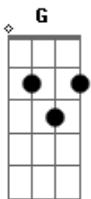

Nicholis Louw - Rock Daai Lyfie

tom:

Intro: Am F C G

[Primeira Parte]

Am F C G
Wys my, wie bly, in jou hart
Am F C G
Vra my, raak my, gee jou hand
Am F C G
Sê my, voel jy, hoe dit brand?
Am F C G
Wil jy, by my, wees vanaand?

[Refrão]

C G Am
En jy rock daai lyfie, vertel my jy wil my girl bly
F
Jy draai my om jou vinger
C G Am
En jy rock daai lyfie, vertel my jy wil nog saam ry
F
Of speel jy net met my?
Am F C G Am
Bel my baby, vertel my, dit is okay met jou
F G Am F
Rock daai lyfie, my baby, omdat jy wil
C G Am F
Rock daai lyfie (sê my jy wil...)
C G
Rock daai lyfie!

[Segunda Parte]

Am F C G
Vat my, dra my, in jou tas
Am F C G
Druk my, hou my, teen jou vas
Am F C G
Dink jy, dis nog, hoe dit was?
Am F C G
Los my, klere, in jou kas!

[Refrão]

C G Am
En jy rock daai lyfie, vertel my, jy wil my girl bly

Acordes

© ukulele-chords.com

© ukulele-chords.com

© ukulele-chords.com

© ukulele-chords.com

F
Jy draai my om jou vinger
C G Am
En jy rock daai lyfie, vertel my, jy wil nog saam ry
F
Of speel jy net met my?
Am F C G Am
Bel my baby, vertel my, dit is okay met jou
F G Am F
Rock daai lyfie, my baby omdat jy wil
C G Am F
Rock daai lyfie (sê my jy wil...)
C G
Rock daai lyfie!