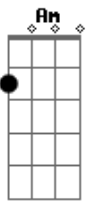

ukulele-chords.com