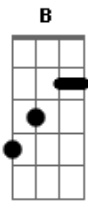

ukulele-chords.com