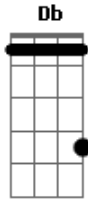

© ukulele-chords.com