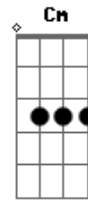

© ukulele-chords.com