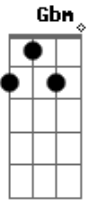

Nicho Hinojosa - Contigo Aprendí

tom:

Em

B7 **G** **Gbm**
 Contigo aprendí, que existen nuevas y mejores emociones
Em **Dm** **G7**
 Contigo aprendí, a conocer un mundo lleno de ilusiones

C **Cm** **G** **F**
 Aprendí, que la semana tiene más de 7 días
Em **E** **Am**
 A hacer mayores mis contadas alegrías
B **C** **Db** **D**
 Y a ser dichoso yo contigo lo aprendí

G **Gbm** **B7**
 Contigo aprendí, a ver la luz del otro lado de la luna
Em **Dm** **G7**
 Contigo aprendí, que tu presencia no la cambio por ninguna

C **Cm** **G** **F**

Acordes

© ukulele-chords.com

© ukulele-chords.com