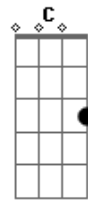

© ukulele-chords.com