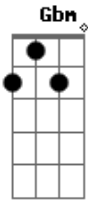

Nicho Hinojosa - Contigo Aprendí

tom:

Em

B7 **G** **Gbm**
 Contigo aprendí, que existen nuevas y mejores emociones
Em **Dm** **G7**
 Contigo aprendí, a conocer un mundo lleno de ilusiones

C **Cm** **G** **F**
 Aprendí, que la semana tiene más de 7 días
Em **E** **Am**
 A hacer mayores mis contadas alegrías
B **C** **Db** **D**
 Y a ser dichoso yo contigo lo aprendí

G **Gbm** **B7**
 Contigo aprendí, a ver la luz del otro lado de la luna
Em **Dm** **G7**
 Contigo aprendí, que tu presencia no la cambio por ninguna

C **Cm** **G** **F**

Acordes

ukulele-chords.com

ukulele-chords.com