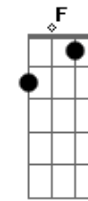

ukulele-chords.com