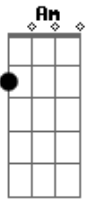

© ukulele-chords.com