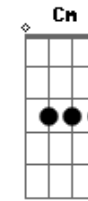

ukulele-chords.com