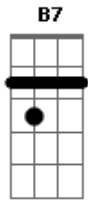

ukulele-chords.com