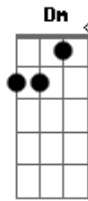

ukulele-chords.com