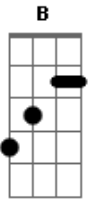

© ukulele-chords.com