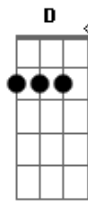

ukulele-chords.com