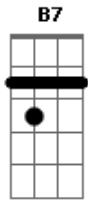

© ukulele-chords.com