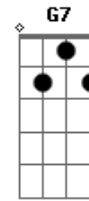

ukulele-chords.com