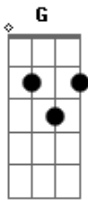

Nicho Hinojosa - Contigo Aprendí

tom:

Em

B7 **G** **Gbm**
 Contigo aprendí, que existen nuevas y mejores emociones
Em **Dm** **G7**
 Contigo aprendí, a conocer un mundo lleno de ilusiones

C **Cm** **G** **F**
 Aprendí, que la semana tiene más de 7 días
Em **E** **Am**
 A hacer mayores mis contadas alegrías
B **C** **Db** **D**
 Y a ser dichoso yo contigo lo aprendí

G **Gbm** **B7**
 Contigo aprendí, a ver la luz del otro lado de la luna
Em **Dm** **G7**
 Contigo aprendí, que tu presencia no la cambio por ninguna

C **Cm** **G** **F**

Acordes

© ukulele-chords.com

© ukulele-chords.com

B **C** **Db** **D**
 Las cosas buenas ya contigo las viví

C **D** **D7** **G**
 Contigo aprendí, que yo nací, el día en que te conocí

G **Gbm** **B7**
 Contigo aprendí, a ver la luz del otro lado de la luna