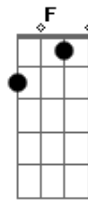

© ukulele-chords.com