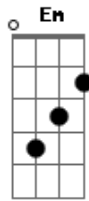

Nicho Hinojosa - Contigo Aprendí

tom:

Em

B7 **G** **Gbm**
 Contigo aprendí, que existen nuevas y mejores emociones
Em **Dm** **G7**
 Contigo aprendí, a conocer un mundo lleno de ilusiones

C **Cm** **G** **F**
 Aprendí, que la semana tiene más de 7 días
Em **E** **Am**
 A hacer mayores mis contadas alegrías
B **C** **Db** **D**
 Y a ser dichoso yo contigo lo aprendí

G **Gbm** **B7**
 Contigo aprendí, a ver la luz del otro lado de la luna
Em **Dm** **G7**
 Contigo aprendí, que tu presencia no la cambio por ninguna

C **Cm** **G** **F**

Acordes

© ukulele-chords.com

© ukulele-chords.com

B **C** **Db** **D**
 Las cosas buenas ya contigo las viví

C **D** **D7** **G**
 Contigo aprendí, que yo nací, el día en que te conocí

G **Gbm** **B7**
 Contigo aprendí, a ver la luz del otro lado de la luna