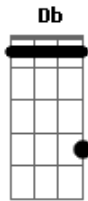

ukulele-chords.com