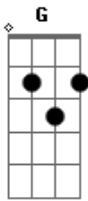

Nicho Hinojosa - Contigo Aprendí

tom:

Em

B7 **G** **Gbm**
 Contigo aprendí, que existen nuevas y mejores emociones
Em **Dm** **G7**
 Contigo aprendí, a conocer un mundo lleno de ilusiones

C **Cm** **G** **F**
 Aprendí, que la semana tiene más de 7 días
Em **E** **Am**
 A hacer mayores mis contadas alegrías
B **C** **Db** **D**
 Y a ser dichoso yo contigo lo aprendí

G **Gbm** **B7**
 Contigo aprendí, a ver la luz del otro lado de la luna
Em **Dm** **G7**
 Contigo aprendí, que tu presencia no la cambio por ninguna

C **Cm** **G** **F**

Acordes

ukulele-chords.com

ukulele-chords.com

B **C** **Db** **D**
 Las cosas buenas ya contigo las viví

C **D** **D7** **G**
 Contigo aprendí, que yo nací, el día en que te conocí

G **Gbm** **B7**
 Contigo aprendí, a ver la luz del otro lado de la luna