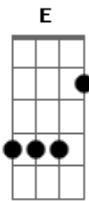

ukulele-chords.com