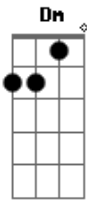

© ukulele-chords.com