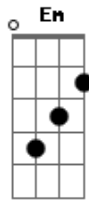

Nicho Hinojosa - Contigo Aprendí

tom:

Em

B7 **G** **Gbm**
 Contigo aprendí, que existen nuevas y mejores emociones
Em **Dm** **G7**
 Contigo aprendí, a conocer un mundo lleno de ilusiones

C **Cm** **G** **F**
 Aprendí, que la semana tiene más de 7 días
Em **E** **Am**
 A hacer mayores mis contadas alegrías
B **C** **Db** **D**
 Y a ser dichoso yo contigo lo aprendí

G **Gbm** **B7**
 Contigo aprendí, a ver la luz del otro lado de la luna
Em **Dm** **G7**
 Contigo aprendí, que tu presencia no la cambio por ninguna

C **Cm** **G** **F**

Acordes

ukulele-chords.com

ukulele-chords.com

B **C** **Db** **D**
 Las cosas buenas ya contigo las viví

C **D** **D7** **G**
 Contigo aprendí, que yo nací, el día en que te conocí

G **Gbm** **B7**
 Contigo aprendí, a ver la luz del otro lado de la luna