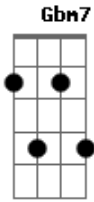

© ukulele-chords.com