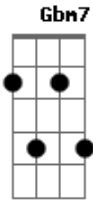

© ukulele-chords.com