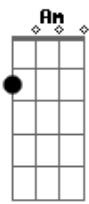

NIB Grande Circular - Porta Estreita

tom:

[Primeira Parte]

Um novo caminho viemos te mostrar
Por mais apertado que pareça
Esse é o melhor lugar, pra estar
Larga é a porta que conduz à perdição
Os que por ela entram
No final se arrependerão

[Pré-Refrão]

Estreita é porta, e leva à salvação
Entrando por ela, a vida encontrarão
Jesus Cristo é o único caminho
Que transforma o coração

[Refrão]

A vida eterna Jesus Cristo ofereceu
Dando sua própria vida, na cruz morreu
O Filho de Deus Ressuscitou
Provando que a morte não tem mais valor
Por Seu amor a salvação nos entregou

[Segunda Parte]

A escolha certa, você deve fazer
Não se deixe enganar
Na porta larga muitos vão entrar
Da Luz que parecia ter, surge a escuridão

Acordes

Da falsa alegria
Resta dor e aflição

[Pré-Refrão]

Estreita é porta, e leva à salvação
Entrando por ela, a vida encontrarão
Jesus Cristo é o único caminho
Que transforma o coração

[Refrão]

A vida eterna Jesus Cristo ofereceu
Dando sua própria vida, na cruz morreu
O Filho de Deus Ressuscitou
Provando que a morte não tem mais valor
Por Seu amor a salvação nos entregou
[Solo]
A E G Em
D G D G
D Em G D

[Ponte]

A porta larga da perdição
Ou estreita da salvação?
Escolha por qual vai entrar
Essa decisão: só você pode tomar

[Final]

Por Seu amor a salvação nos entregou
Por Seu amor a salvação nos entregou
Por Seu amor a salvação nos entregou