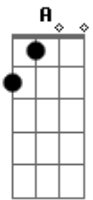

NIB Grande Circular - Porta Estreita

tom:

[Primeira Parte]

Um novo caminho viemos te mostrar
 Por mais apertado que pareça
 Esse é o melhor lugar, pra estar
 Larga é a porta que conduz à perdição
 Os que por ela entram
 No final se arrependerão

[Pré-Refrão]

Estreita é porta, e leva à salvação
 Entrando por ela, a vida encontrarão
 Jesus Cristo é o único caminho
 Que transforma o coração

[Refrão]

A vida eterna Jesus Cristo ofereceu
 Dando sua própria vida, na cruz morreu
 O Filho de Deus Ressuscitou
 Provando que a morte não tem mais valor
 Por Seu amor a salvação nos entregou

[Segunda Parte]

A escolha certa, você deve fazer
 Não se deixe enganar
 Na porta larga muitos vão entrar
 Da Luz que parecia ter, surge a escuridão

Acordes

© ukulele-chords.com

© ukulele-chords.com

© ukulele-chords.com

[Pré-Refrão]

Estreita é porta, e leva à salvação
 Entrando por ela, a vida encontrarão
 Jesus Cristo é o único caminho
 Que transforma o coração

[Refrão]

A vida eterna Jesus Cristo ofereceu
 Dando sua própria vida, na cruz morreu
 O Filho de Deus Ressuscitou
 Provando que a morte não tem mais valor
 Por Seu amor a salvação nos entregou
 [Solo]
 A E G Em
 D G D G
 D Em G D