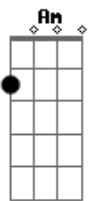

[Segunda Parte]

A escolha certa, você deve fazer
 Não se deixe enganar
 Na porta larga muitos vão entrar
 Da Luz que parecia ter, surge a escuridão

Acordes

© ukulele-chords.com

© ukulele-chords.com

© ukulele-chords.com

© ukulele-chords.com

© ukulele-chords.com

© ukulele-chords.com

© ukulele-chords.com

© ukulele-chords.com

© ukulele-chords.com

© ukulele-chords.com

Da falsa alegria
 Resta dor e aflição

[Pré-Refrão]

Estreita é porta, e leva à salvação
 Entrando por ela, a vida encontrarão
 Jesus Cristo é o único caminho
 Que transforma o coração

[Refrão]

A vida eterna Jesus Cristo ofereceu
 Dando sua própria vida, na cruz morreu
 O Filho de Deus Ressuscitou
 Provando que a morte não tem mais valor
 Por Seu amor a salvação nos entregou
 [Solo]
 A E G Em
 D G D G
 D Em G D