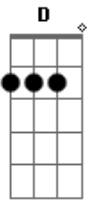

NIB Grande Circular - Porta Estreita

tom:

[Primeira Parte]

Um novo caminho viemos te mostrar
 Por mais apertado que pareça
 Esse é o melhor lugar, pra estar
 Larga é a porta que conduz à perdição
 Os que por ela entram
 No final se arrependerão

[Pré-Refrão]

Estreita é porta, e leva à salvação
 Entrando por ela, a vida encontrarão
 Jesus Cristo é o único caminho
 Que transforma o coração

[Refrão]

A vida eterna Jesus Cristo ofereceu
 Dando sua própria vida, na cruz morreu
 O Filho de Deus Ressuscitou
 Provando que a morte não tem mais valor
 Por Seu amor a salvação nos entregou

[Segunda Parte]

A escolha certa, você deve fazer
 Não se deixe enganar
 Na porta larga muitos vão entrar
 Da Luz que parecia ter, surge a escuridão

Acordes

© ukulele-chords.com

© ukulele-chords.com

© ukulele-chords.com

[Pré-Refrão]

Estreita é porta, e leva à salvação
 Entrando por ela, a vida encontrarão
 Jesus Cristo é o único caminho
 Que transforma o coração

[Refrão]

A vida eterna Jesus Cristo ofereceu
 Dando sua própria vida, na cruz morreu
 O Filho de Deus Ressuscitou
 Provando que a morte não tem mais valor
 Por Seu amor a salvação nos entregou
 [Solo]
 A E G Em
 D G D G
 D Em G D