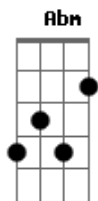

Niara Calles - Cruz

tom:

Intro: **Dbm** **E** **B**
Abm **Gb** **Ebm** **E**
Dbm **E** **B**
Abm **Gb** **Ebm** **E**

Dbm **E**
 Quero no altar me oferecer
B **Abm** **Gb**
 É melhor obedecer e me negar
Dbm **E**
 E se eu tiver mesmo que morrer
B
 Morrer com Cristo é viver
Abm **Gb**
 E eu quero tudo entregar

[Refrão]

Dbm **E**
 Jesus, Jesus
B
 Na cruz é meu lugar
Gb
 Na cruz é meu lugar

Dbm **E**
 Só Tua palavra pode encher
B
 Todo o vazio do meu ser
Abm **Gb** **Ebm**

Acordes

© ukulele-chords.com

© ukulele-chords.com

© ukulele-chords.com

© ukulele-chords.com

© ukulele-chords.com

© ukulele-chords.com

© ukulele-chords.com

© ukulele-chords.com

Até que eu possa transbordar
Dbm **E**
 Eu já sei o que quero te dizer

?A Tua face eu quero ver **B**
Abm **Gb**
 Leão da tribo de Judá?

[Refrão]

Dbm **E**
 Jesus, Jesus
B
 Na cruz é o meu lugar
Gb
 Na cruz é o meu lugar

[Solo] **E** **Gb** **Abm** **Bb** **B** **Gb**
E **Gb** **Abm** **Bb** **B** **Gb**

[Ponte 2]

Dbm **E**
 Nego a mim mesmo
B **Abm**
 Tomo a minha cruz
Gb **Ebm**
 Sigo a Ti Jesus
E
 Sigo a Ti Jesus