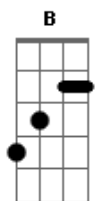

Niara Calles - Cruz

tom:

Intro: **Dbm** **E** **B**
Abm **Gb** **Ebm** **E**
Dbm **E** **B**
Abm **Gb** **Ebm** **E**

Dbm **E**
 Quero no altar me oferecer
B **Abm** **Gb**
 É melhor obedecer e me negar
Dbm **E**
 E se eu tiver mesmo que morrer
B
 Morrer com Cristo é viver
Abm **Gb**
 E eu quero tudo entregar

[Refrão]

Dbm **E**
 Jesus, Jesus
B
 Na cruz é meu lugar
Gb
 Na cruz é meu lugar

Dbm **E**
 Só Tua palavra pode encher
B
 Todo o vazio do meu ser
Abm **Gb** **Ebm**

Acordes

© ukulele-chords.com

© ukulele-chords.com

[Refrão]

Dbm **E**
 Jesus, Jesus
B
 Na cruz é o meu lugar
Gb
 Na cruz é o meu lugar

[Solo] **E** **Gb** **Abm** **Bb** **B** **Gb**
E **Gb** **Abm** **Bb** **B** **Gb**

[Ponte 2]

Dbm **E**
 Nego a mim mesmo
B **Abm**
 Tomo a minha cruz
Gb **Ebm**
 Sigo a Ti Jesus
E
 Sigo a Ti Jesus