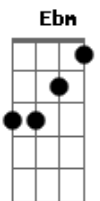

Niara Calles - Cruz

tom:

Intro: **Dbm** **E** **B**
Abm **Gb** **Ebm** **E**
Dbm **E** **B**
Abm **Gb** **Ebm** **E**

Dbm **E**
 Quero no altar me oferecer
B **Abm** **Gb**
 É melhor obedecer e me negar
Dbm **E**
 E se eu tiver mesmo que morrer
B
 Morrer com Cristo é viver
Abm **Gb**
 E eu quero tudo entregar

[Refrão]

Dbm **E**
 Jesus, Jesus
B
 Na cruz é meu lugar
Gb
 Na cruz é meu lugar

Dbm **E**
 Só Tua palavra pode encher
B
 Todo o vazio do meu ser
Abm **Gb** **Ebm**

Acordes

© ukulele-chords.com

© ukulele-chords.com

© ukulele-chords.com

© ukulele-chords.com

© ukulele-chords.com

© ukulele-chords.com

© ukulele-chords.com

© ukulele-chords.com

Até que eu possa transbordar
Dbm **E**
 Eu já sei o que quero te dizer

?A Tua face eu quero ver **B**
Abm **Gb**
 Leão da tribo de Judá?

[Refrão]

Dbm **E**
 Jesus, Jesus
B
 Na cruz é o meu lugar
Gb
 Na cruz é o meu lugar

[Solo] **E** **Gb** **Abm** **Bb** **B** **Gb**
E **Gb** **Abm** **Bb** **B** **Gb**

[Ponte 2]

Dbm **E**
 Nego a mim mesmo
B **Abm**
 Tomo a minha cruz
Gb **Ebm**
 Sigo a Ti Jesus
E
 Sigo a Ti Jesus