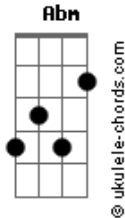

Nhô Pai e Nhô Fio - Seleção da Bicharada

tom:

Intro: E Ebm E B
E Gbm B E Gbm
B E C E
B A Ebm B E

E Gbm E
O futebór tá com grande animação
Abm A E
Pois inté os bicho joga futebór lá no sertão
Abm B Gbm E
Lá tem um time que tá sendo campeão
Gbm Abm E B
Presidente é o macaco, secretário é o leão

E Gbm E
O quadro é forte veja só a escalação
Gbm E
O tamandú no gor por sê forte e valentão
B Gbm E
E na defesa o tigre e o leão

Center arfo é o alefante os dois arfo é seu irmão

(B E B E)

E Gbm E
No cento o bode que faz a repartição
A Gbm E
Pro cachorro na direita, na esquerda pro pavão
B Gbm E
As duas ponta são dois craque campeão
Gbm E

Acordes

É o burro e o cavalo jogador de profissão

(B E B E)

E Gbm E
Há poucos dia fizeram uma reunião
A Gbm E
Pra sabê se a equipe tava em boas condição
B Gbm E
Estão treinando separando um time bão
B E
Pra brincá na capitar e batê na seleção
E Ebm Gbm E
Mas o macaco como chefe da união
Gbm E
Qué que o capitão quati mande uma informação
B Gbm Abm
Contando tudo explicando as condição
A E
E que mande um especiar com cinquenta e dois vagão
(B E)

E Gbm E
E disse ainda, óia aqui seu capitão
A Gbm Abm
Me arranje um time forte pra não tê desilusão
E B E
O jogo vale uma passage de avião
Abm Gbm A Abm E
Pro meu time na Argentina pra nós dar uma lição