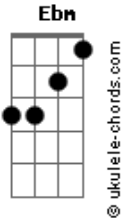

Nhô Pai e Nhô Fio - Seleção da Bicharada

tom:

Intro: E Ebm E B
E Gbm B E Gbm
B E C E
B A Ebm B E

E Gbm E
O futebór tá com grande animação
Abm A E
Pois inté os bicho joga futebór lá no sertão
Abm B Gbm E
Lá tem um time que tá sendo campeão
Gbm Abm E B
Presidente é o macaco, secretário é o leão

E Gbm E
O quadro é forte veja só a escalação
Gbm E
O tamandú no gor por sê forte e valentão
B Gbm E
E na defesa o tigre e o leão

Center arfo é o alefante os dois arfo é seu irmão

(B E B E)

E Gbm E
No cento o bode que faz a repartição
A Gbm E
Pro cachorro na direita, na esquerda pro pavão
B Gbm E
As duas ponta são dois craque campeão
Gbm E

Acordes

É o burro e o cavalo jogador de profissão

(B E B E)

E Gbm E
Há poucos dia fizeram uma reunião
A Gbm E
Pra sabê se a equipe tava em boas condição
B Gbm E
Estão treinando separando um time bão
B E
Pra brincá na capitar e batê na seleção
E Ebm Gbm E
Mas o macaco como chefe da união
Gbm E
Qué que o capitão quati mande uma informação
B Gbm Abm
Contando tudo explicando as condição
A E
E que mande um especiar com cinquenta e dois vagão
(B E)

E Gbm E
E disse ainda, óia aqui seu capitão
A Gbm Abm
Me arranje um time forte pra não tê desilusão
E B E
O jogo vale uma passage de avião
Abm Gbm A Abm E
Pro meu time na Argentina pra nós dar uma lição