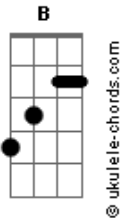

Nhô Pai e Nhô Fio - Seleção da Bicharada

tom:

Intro: E Ebm E B
E Gbm B E Gbm
B E C E
B A Ebm B E

E Gbm E
O futebór tá com grande animação
Abm A E
Pois inté os bicho joga futebór lá no sertão
Abm B Gbm E
Lá tem um time que tá sendo campeão
Gbm Abm E B
Presidente é o macaco, secretário é o leão

E Gbm E
O quadro é forte veja só a escalação
Gbm E
O tamandú no gor por sê forte e valentão
B Gbm E
E na defesa o tigre e o leão

Center arfo é o alefante os dois arfo é seu irmão

(B E B E)

E Gbm E
No cento o bode que faz a repartição
A Gbm E
Pro cachorro na direita, na esquerda pro pavão
B Gbm E
As duas ponta são dois craque campeão
Gbm E

Acordes

É o burro e o cavalo jogador de profissão

(B E B E)

E Gbm E
Há poucos dia fizeram uma reunião
A Gbm E
Pra sabê se a equipe tava em boas condição
B Gbm E
Estão treinando separando um time bão
B E
Pra brincá na capitar e batê na seleção
E Ebm Gbm E
Mas o macaco como chefe da união
Gbm E
Qué que o capitão quati mande uma informação
B Gbm Abm
Contando tudo explicando as condição
A E
E que mande um especiar com cinquenta e dois vagão
(B E)

E Gbm E
E disse ainda, óia aqui seu capitão
A Gbm Abm
Me arranje um time forte pra não tê desilusão
E B E
O jogo vale uma passage de avião
Abm Gbm A Abm E
Pro meu time na Argentina pra nós dar uma lição