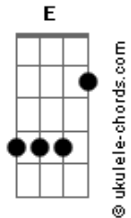

Nhô Pai e Nhô Fio - Seleção da Bicharada

tom:

Intro: E Ebm E B
E Gbm B E Gbm
B E C E
B A Ebm B E

E Gbm E
O futebór tá com grande animação
Abm A E
Pois inté os bicho joga futebór lá no sertão
Abm B Gbm E
Lá tem um time que tá sendo campeão
Gbm Abm E B
Presidente é o macaco, secretário é o leão

E Gbm E
O quadro é forte veja só a escalação
Gbm E
O tamandú no gor por sê forte e valentão
B Gbm E
E na defesa o tigre e o leão

Center arfo é o alefante os dois arfo é seu irmão

(B E B E)

E Gbm E
No cento o bode que faz a repartição
A Gbm E
Pro cachorro na direita, na esquerda pro pavão
B Gbm E
As duas ponta são dois craque campeão
Gbm E

Acordes

É o burro e o cavalo jogador de profissão

(B E B E)

E Gbm E
Há poucos dia fizeram uma reunião
A Gbm E
Pra sabê se a equipe tava em boas condição
B Gbm E
Estão treinando separando um time bão
B E
Pra brincá na capitar e batê na seleção
E Ebm Gbm E
Mas o macaco como chefe da união
Gbm E
Qué que o capitão quati mande uma informação
B Gbm Abm
Contando tudo explicando as condição
A E
E que mande um especiar com cinquenta e dois vagão
(B E)

E Gbm E
E disse ainda, óia aqui seu capitão
A Gbm Abm
Me arranje um time forte pra não tê desilusão
E B E
O jogo vale uma passage de avião
Abm Gbm A Abm E
Pro meu time na Argentina pra nós dar uma lição