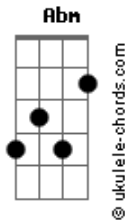

Nhô Nardo e Cunha Júnior - Solidão de Mineiro

tom:

Intro: E B7 E A
E A Abm E

E A
Ninguém vive mais largado

B7
Em mais triste solidão

Abm E
Que o mineiro abandonado

Lá no fundo do sertão

E A
Tem a plantação de mio

B7
Uma casa de sapé

Abm
Tem vontade de ter fio

E
Mas não arranjo muié

(E B7 E A)
(E A Abm E)

E A
Quando a Lua cor de prata

B7
Vem briá no riachão

Abm E
A saudade que martrata

Vem chorá no violão

E A
Só uns boi cheio de sono

Abm
Um cavalinho alazão

Acordes

B7
É que atende a voz do dono
Abm E
E lhe dá consolação

(E B7 E A)
(E A Abm E)

E A
O cavalo vem chegando

B7
Prega a pata pelo chão
A tristeza se acabando