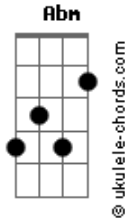

# Nhô Nardo e Cunha Júnior - Solidão de Mineiro

tom:

Intro: E B7 E A  
E A Abm E

E A  
Ninguém vive mais largado

B7  
Em mais triste solidão

Abm E  
Que o mineiro abandonado

Lá no fundo do sertão

E A  
Tem a plantação de mio

B7  
Uma casa de sapé

Abm  
Tem vontade de ter fio

E  
Mas não arranjo muié

( E B7 E A )  
( E A Abm E )

E A  
Quando a Lua cor de prata

B7  
Vem briá no riachão

A saudade que martrata

Abm E  
Vem chorá no violão

E A  
Só uns boi cheio de sono

Abm  
Um cavalinho alazão

## Acordes

B7  
É que atende a voz do dono  
Abm E  
E lhe dá consolação

( E B7 E A )  
( E A Abm E )

E A  
O cavalo vem chegando

B7  
Prega a pata pelo chão

A tristeza se acabando

Abm E  
Faz calar o violão