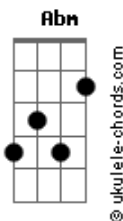

Nhô Nardo e Cunha Júnior - Solidão de Mineiro

tom:

Intro: E B7 E A
E A Abm E

E A
Ninguém vive mais largado

B7
Em mais triste solidão

Abm E
Que o mineiro abandonado

Lá no fundo do sertão

E A
Tem a plantação de mio

B7
Uma casa de sapé

Abm
Tem vontade de ter fio

E
Mas não arranjo muié

(E B7 E A)
(E A Abm E)

E A
Quando a Lua cor de prata

B7
Vem briá no riachão

A saudade que martrata

Abm E
Vem chorá no violão

E A
Só uns boi cheio de sono

Abm
Um cavalinho alazão

Acordes

B7
É que atende a voz do dono
Abm E
E lhe dá consolação

(E B7 E A)
(E A Abm E)

E A
O cavalo vem chegando

B7
Prega a pata pelo chão

A tristeza se acabando