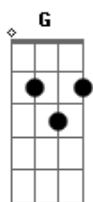

© ukulele-chords.com