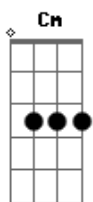

Nhambuzim - Filhotinho Chorão

Tom: G

^G
No sítio do seu Pará ^D
^{D7}
Em baixo da goiabeira ^G
^{Am7} ^G
Largado ao Deus-dará ^D ^{D7}
^{A7} ^D ^{D7}
Uma cria na choradeira, ai, ai

^G ^D
Pequeno lobo-guará
^{D7}
Miudinho e assustado
^{Am7} ^G
Fazia um bafafá ^C ^{D7} ^G
Que dó, tava abandonado

^{Cm} ^G
É, filhotinho chorão
^{Am7}
Com fome de capitão
^G ^C ^{D7} ^{A7}
De tudo ele comeu
^C ^G
Quem sabe o que há
^{Cm} ^G ^{D7} ^G
Pro pequeno se acalmar?

^G ^D
Tentaram lhe agradecer
^{D7} ^G
Mas ele não atendia
^{Am7} ^G
Pobrinho só fez chorar
^{A7} ^D ^{D7}
Acalmá-lo ninguém sabia, ai, ai

^G ^D
Por sorte, pelo poente
^{D7}
De longe sua mãe ganiu
^{Am7} ^G
Depressa saiu contente
^C ^{D7} ^G
Pra mata ele partiu

^{Cm} ^G
É, filhotinho chorão
^{Am7}
Com pressa de campeão
^G ^C ^{D7} ^{A7}
De tudo ele esqueceu
^C ^G
Quem sabe o que há
^{Cm} ^G ^{D7} ^G
Pro pequeno um dia voltar?

^G ^D ^{D7} ^G ^{Am7} ^G ^C ^{D7} ^G
É la la iá...

Acordes

© ukulele-chords.com