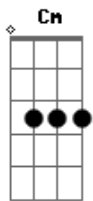

Nhambuzim - Filhotinho Chorão

Tom: G

^G
No sítio do seu Pará ^D
^{D7}
Em baixo da goiabeira ^G
^{Am7} ^G
Largado ao Deus-dará ^D ^{D7}
^{A7} ^D ^{D7}
Uma cria na choradeira, ai, ai

^G ^D
Pequeno lobo-guará
^{D7}
Miudinho e assustado
^{Am7} ^G
Fazia um bafafá ^C ^{D7} ^G
Que dó, tava abandonado

^{Cm} ^G
É, filhotinho chorão
^{Am7}
Com fome de capitão
^G ^C ^{D7} ^{A7}
De tudo ele comeu
^C ^G
Quem sabe o que há
^{Cm} ^G ^{D7} ^G
Pro pequeno se acalmar?

^G ^D
Tentaram lhe agradecer
^{D7} ^G
Mas ele não atendia
^{Am7} ^G
Pobrinho só fez chorar
^{A7} ^D ^{D7}
Acalmá-lo ninguém sabia, ai, ai

^G ^D
Por sorte, pelo poente
^{D7}
De longe sua mãe ganiu
^{Am7} ^G
Depressa saiu contente
^C ^{D7} ^G
Pra mata ele partiu

^{Cm} ^G
É, filhotinho chorão
^{Am7}
Com pressa de campeão
^G ^C ^{D7} ^{A7}
De tudo ele esqueceu
^C ^G
Quem sabe o que há
^{Cm} ^G ^{D7} ^G
Pro pequeno um dia voltar?

^G ^D ^{D7} ^G ^{Am7} ^G ^C ^{D7} ^G
É la la iá...

Acordes

© ukulele-chords.com