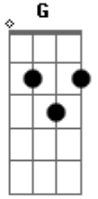

Ney Raposo - Santo Lugar

tom:

D

D

Gbm

G

A

Preparaste pra nós um pedaço do céu

Para estarmos unidos em Tua presença

Preparaste pra nós este Santo Lugar

D Gbm G A
Para assim percebermos que aqui Tu esta

G D G D
Ao olhar para o irmão, ao olhar pra este chão

G A7 D
Ao olhar pra Tua criação

G D G D
Ao olhar para o irmão, ao olhar pra este chão

G A7 D
Ao olhar pra Tua criação

Acordes

© ukulele-chords.com

© ukulele-chords.com

© ukulele-chords.com

© ukulele-chords.com

© ukulele-chords.com