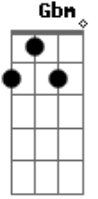

Ney Raposo - Santo Lugar

tom:

D

D

Gbm

G

A

Preparaste pra nós um pedaço do céu

Para estarmos unidos em Tua presença

Preparaste pra nós este Santo Lugar

D Gbm G A
Para assim percebermos que aqui Tu esta

G D G D
Ao olhar para o irmão, ao olhar pra este chão

G A7 D
Ao olhar pra Tua criação

G D G D
Ao olhar para o irmão, ao olhar pra este chão

G A7 D
Ao olhar pra Tua criação

Acordes

© ukulele-chords.com

© ukulele-chords.com

© ukulele-chords.com

© ukulele-chords.com

© ukulele-chords.com