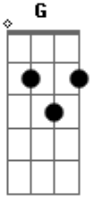

Ney Raposo - Santo Lugar

tom:

D

D

Gbm

G

A

Preparaste pra nós um pedaço do céu

Para estarmos unidos em Tua presença

Preparaste pra nós este Santo Lugar

D Gbm G A
Para assim percebermos que aqui Tu esta

G D G D
Ao olhar para o irmão, ao olhar pra este chão

G A7 D
Ao olhar pra Tua criação

G D G D
Ao olhar para o irmão, ao olhar pra este chão

G A7 D
Ao olhar pra Tua criação

Acordes

© ukulele-chords.com

© ukulele-chords.com

© ukulele-chords.com

© ukulele-chords.com

© ukulele-chords.com