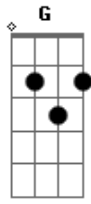

Ney Raposo - Sangue Derramado Na Cruz

tom:

C

C G

Sangue derramado na Cruz

Am Am F G G7

Sangue poderoso do Senhor Jesus

C G Am Am F G G7

Eu tenho direito, ao Sangue Poderoso de Jesus

C G

Sangue derramado na Cruz

Am Am F G G7

Sangue poderoso do Senhor Jesus

C G Am Am F G G7

Você tem o direito ao Sangue Poderoso de Jesus

C G

Sangue derramado na Cruz

Am Am F G G7

Sangue poderoso do Senhor Jesus

C G Am Am F G G7

Nós temos direito ao Sangue Poderoso de Jesus

Acordes

© ukulele-chords.com

© ukulele-chords.com