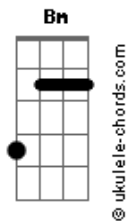

# Ney Matogrosso - Um Rei

tom:

Bm

Bm

Afasta o destino,vai

Se muda do teu lugar

Finge que és ninguém

Disperso na multidão

A mão do destino tem

Mil dedos que não se vê

E lábios que finos são

Algemas para prender um rei

As forças ocultas,sim

São cartas marcadas

Ninhos de solidão

## Acordes

Em fios de alta-tensão

As voltas que o mundo dá

Nas linhas mais retas são

Presságios que vem do mar

Por ondas incertas que vão te afogar

Tudo que a vida aprontou com você

Deu no que era pra dar