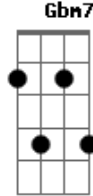

© ukulele-chords.com