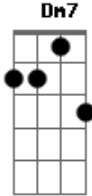

© ukulele-chords.com