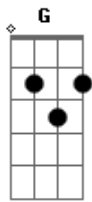

© ukulele-chords.com