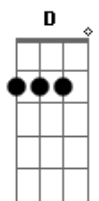

Ney Matogrosso - Rosa de Hiroshima

Tom: G
Intro:

Repete intro 4 vezes.

Intro: D G Gm

A7 G
Pensem nas crianças
D G Gm
Mudas telepáticas
A7 G
Pensem nas meninas
D D
Cegas inexas
D C
Pensem nas mulheres
G Gm
Rotas alteradas
A7 G
Pensem nas feridas
D G Gm
Como rosas cálidas
A7 G
Mas, oh, não se esqueçam
D G Gm
Da rosa da rosa
A7 G
Da rosa de Hiroshima
D D
A rosa hereditária
D C
A rosa radioativa
G Gm
Estúpida e inválida
A7 G
A rosa com cirrose
D G Gm
A anti-rosa atômica
A7 G
Sem cor sem perfume
D G Gm D
Sem rosa sem nada

Acordes

© ukulele-chords.com