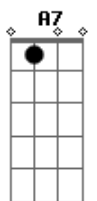

© ukulele-chords.com