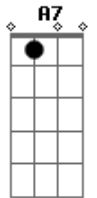

© ukulele-chords.com