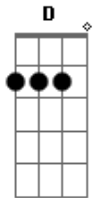

Ney Matogrosso - Rosa de Hiroshima

Tom: G
Intro:

Repete intro 4 vezes.

Intro: D G Gm

A7 G
Pensem nas crianças
D G Gm
Mudas telepáticas
A7 G
Pensem nas meninas
D D
Cegas inexas
D C
Pensem nas mulheres
G Gm
Rotas alteradas
A7 G
Pensem nas feridas
D G Gm
Como rosas cálidas
A7 G
Mas, oh, não se esqueçam
D G Gm
Da rosa da rosa
A7 G
Da rosa de Hiroshima
D D
A rosa hereditária
D C
A rosa radioativa
G Gm
Estúpida e inválida
A7 G
A rosa com cirrose
D G Gm
A anti-rosa atômica
A7 G
Sem cor sem perfume
D G Gm D
Sem rosa sem nada

Acordes

© ukulele-chords.com