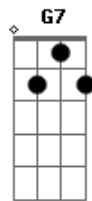

© ukulele-chords.com