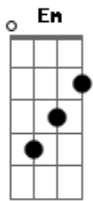

Ney Matogrosso - Quase Um Segundo

tom:

Intro: Em7 Bm A Am
Em7 Bm A

Em7 Bm A
Eu queria ver no escuro do mundo
Am

Onde está o que você quer

Em7 Bm A
Pra me transformar no que te agrada

B
No que me faça ver

Em7 A7 C
Quais são as cores e as coisas

B7
Pra te prender

G C
Eu tive um sonho ruim e acordei chorando

B7
Por isso te liguei

C B7 Em7 Bm
Será que você ainda pensa em mim?

C B7 Dbm7 Dm7 G7 Em7
Será que você ainda pensa?

Em7 Bm A
Às vezes te odeio por quase um segundo
Am

Depois te amo mais

Em7 Bm A
Teus pelos, teu gosto, teu rosto, tudo, tudo

Am
Que não me deixa em paz

Em7 A7 C
Quais são as cores e as coisas

B7
Pra te prender

G C
Eu tive um sonho ruim e acordei chorando

B7
Por isso te liguei

C B7 Em7 Bm
Será que você ainda pensa em mim?

C B7 Dbm7 Dm7 G7 Em7
Será que você ainda pensa?

Acordes

© ukulele-chords.com

© ukulele-chords.com

© ukulele-chords.com

© ukulele-chords.com

© ukulele-chords.com