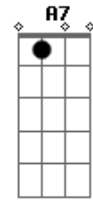

© ukulele-chords.com