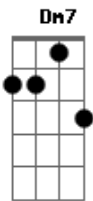

© ukulele-chords.com