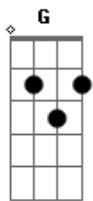

© ukulele-chords.com