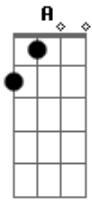

© ukulele-chords.com