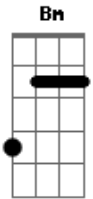

© ukulele-chords.com