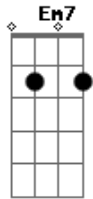

© ukulele-chords.com