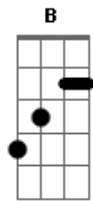

Ney Matogrosso - Quase Um Segundo

tom:

Intro: Em7 Bm A Am
Em7 Bm A

Em7 Bm A
Eu queria ver no escuro do mundo
Am

Onde está o que você quer

Em7 Bm A
Pra me transformar no que te agrada

B
No que me faça ver

Em7 A7 C
Quais são as cores e as coisas

B7
Pra te prender

G C
Eu tive um sonho ruim e acordei chorando

B7
Por isso te liguei

C B7 Em7 Bm
Será que você ainda pensa em mim?

C B7 Dbm7 Dm7 G7 Em7
Será que você ainda pensa?

Em7 Bm A
Às vezes te odeio por quase um segundo
Am

Depois te amo mais

Em7 Bm A
Teus pelos, teu gosto, teu rosto, tudo, tudo

Am
Que não me deixa em paz

Em7 A7 C
Quais são as cores e as coisas

B7
Pra te prender

G C
Eu tive um sonho ruim e acordei chorando

B7
Por isso te liguei

C B7 Em7 Bm
Será que você ainda pensa em mim?

C B7 Dbm7 Dm7 G7 Em7
Será que você ainda pensa?

Acordes

© ukulele-chords.com

© ukulele-chords.com

© ukulele-chords.com

© ukulele-chords.com

© ukulele-chords.com