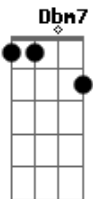

© ukulele-chords.com