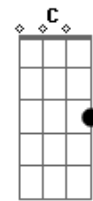

© ukulele-chords.com