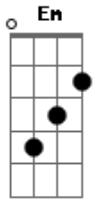

Ney Matogrosso - Quase Um Segundo

tom:

Intro: Em7 Bm A Am
Em7 Bm A

Em7 Bm A
Eu queria ver no escuro do mundo
Am

Em7 Bm A
Onde está o que você quer
Pra me transformar no que te agrada

B
No que me faça ver
Em7 A7 C
Quais são as cores e as coisas

B7
Pra te prender
G C
Eu tive um sonho ruim e acordei chorando

B7
Por isso te liguei
C B7 Em7 Bm
Será que você ainda pensa em mim?

C B7 Dbm7 Dm7 G7 Em7
Será que você ainda pensa?

Em7 Bm A
Às vezes te odeio por quase um segundo
Am

Depois te amo mais
Em7 Bm A
Teus pelos, teu gosto, teu rosto, tudo, tudo

Am
Que não me deixa em paz
Em7 A7 C
Quais são as cores e as coisas

B7
Pra te prender
G C
Eu tive um sonho ruim e acordei chorando

B7
Por isso te liguei
C B7 Em7 Bm
Será que você ainda pensa em mim?

C B7 Dbm7 Dm7 G7 Em7
Será que você ainda pensa?

Acordes

© ukulele-chords.com