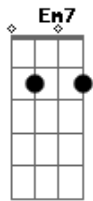

Ney Matogrosso - Quase Um Segundo

tom:

Intro: Em7 Bm A Am
Em7 Bm A

Em7 Bm A
Eu queria ver no escuro do mundo
Am

Onde está o que você quer

Em7 Bm A
Pra me transformar no que te agrada

B
No que me faça ver

Em7 A7 C
Quais são as cores e as coisas

B7
Pra te prender

G C
Eu tive um sonho ruim e acordei chorando

B7
Por isso te liguei

C B7 Em7 Bm
Será que você ainda pensa em mim?

C B7 Dbm7 Dm7 G7 Em7
Será que você ainda pensa?

Em7 Bm A
Às vezes te odeio por quase um segundo
Am

Depois te amo mais

Em7 Bm A
Teus pelos, teu gosto, teu rosto, tudo, tudo

Am
Que não me deixa em paz

Em7 A7 C
Quais são as cores e as coisas

B7
Pra te prender

G C
Eu tive um sonho ruim e acordei chorando

B7
Por isso te liguei

C B7 Em7 Bm
Será que você ainda pensa em mim?

C B7 Dbm7 Dm7 G7 Em7
Será que você ainda pensa?

Acordes

© ukulele-chords.com

© ukulele-chords.com

© ukulele-chords.com

© ukulele-chords.com

© ukulele-chords.com