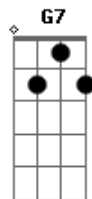

© ukulele-chords.com