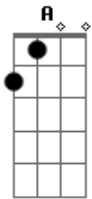

© ukulele-chords.com