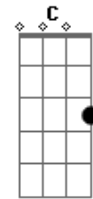

© ukulele-chords.com