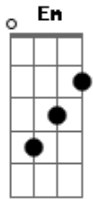

Ney Matogrosso - Quase Um Segundo

tom:

Intro: Em7 Bm A Am
Em7 Bm A

Em7 Bm A
Eu queria ver no escuro do mundo
Am

Em7 Bm A
Onde está o que você quer
Pra me transformar no que te agrada

B
No que me faça ver
Em7 A7 C
Quais são as cores e as coisas

B7
Pra te prender
G C
Eu tive um sonho ruim e acordei chorando

B7
Por isso te liguei
C B7 Em7 Bm
Será que você ainda pensa em mim?

C B7 Dbm7 Dm7 G7 Em7
Será que você ainda pensa?

Em7 Bm A
Às vezes te odeio por quase um segundo
Am

Depois te amo mais
Em7 Bm A
Teus pelos, teu gosto, teu rosto, tudo, tudo

Am
Que não me deixa em paz
Em7 A7 C
Quais são as cores e as coisas

B7
Pra te prender
G C
Eu tive um sonho ruim e acordei chorando

B7
Por isso te liguei
C B7 Em7 Bm
Será que você ainda pensa em mim?

C B7 Dbm7 Dm7 G7 Em7
Será que você ainda pensa?

Acordes

© ukulele-chords.com