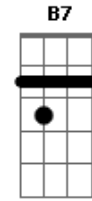

© ukulele-chords.com