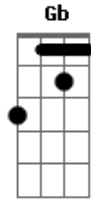

© ukulele-chords.com