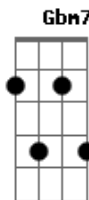

© ukulele-chords.com