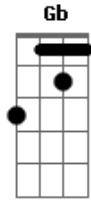

© ukulele-chords.com