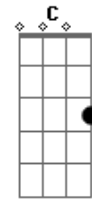

© ukulele-chords.com