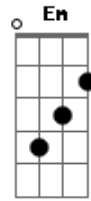

© ukulele-chords.com