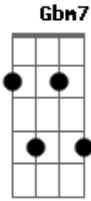

© ukulele-chords.com