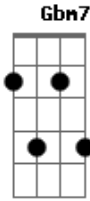

© ukulele-chords.com