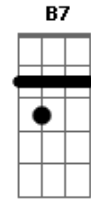

© ukulele-chords.com