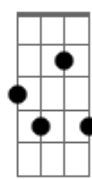

© ukulele-chords.com

Gb7