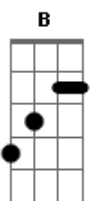

ukulele-chords.com