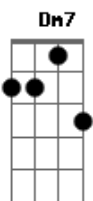

ukulele-chords.com