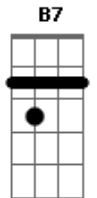

© ukulele-chords.com