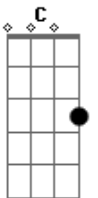

© ukulele-chords.com