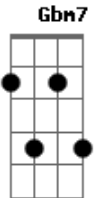

© ukulele-chords.com