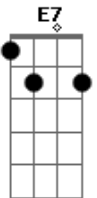

© ukulele-chords.com