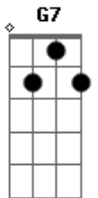

© ukulele-chords.com