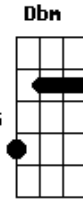

© ukulele-chords.com