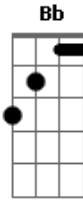

Ney Matogrosso - Homem de Neanderthal

Tom: **A**

Intro: **E D E**

Eu sou o homem de neanderthal

Catando caramujo na beira

Ramujo na beira ramujo na beira do rio

Na beira do rio

Eu vivo apenas

Eu sou o homem de neanderthal

Com meus próprios meios

Eu vivo em penas

Com meus sentimentos

Nasci de um povo primitivo

Eu sou o homem de neanderthal

Catando caramujo na beira do rio

Eu sou o homem de neanderthal

Catando caramujo na beira do rio

Eu sou o homem de neanderthal

Acordes

© ukulele-chords.com

© ukulele-chords.com

© ukulele-chords.com

© ukulele-chords.com

© ukulele-chords.com