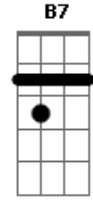

© ukulele-chords.com