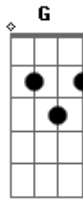

© ukulele-chords.com