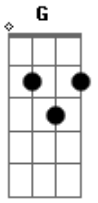

© ukulele-chords.com