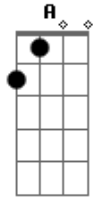

Ney Matogrosso - Homem de Neanderthal

Tom: **A**

Intro: **E D E**

Eu sou o homem de neanderthal

Catando caramujo na beira

Ramujo na beira ramujo na beira do rio

Na beira do rio

Eu vivo apenas

Eu vivo apenas

Com meus próprios meios

Eu vivo em penas

Com meus sentimentos

Nasci de um povo primitivo

Eu sou o homem de neanderthal

Catando caramujo na beira do rio

Eu sou o homem de neanderthal

Acordes