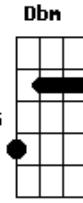

© ukulele-chords.com