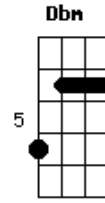

© ukulele-chords.com