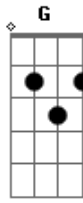

Ney Matogrosso - Homem de Neanderthal

Tom: **A**

Intro: **E D E**

Eu sou o homem de neanderthal

Catando caramujo na beira

Ramujo na beira ramujo na beira do rio

Na beira do rio

Eu vivo apenas

Eu sou o homem de neanderthal

Com meus próprios meios

Eu vivo em penas

Com meus sentimentos

Nasci de um povo primitivo

Eu sou o homem de neanderthal

Catando caramujo na beira do rio

Eu sou o homem de neanderthal

Catando caramujo na beira do rio

Eu sou o homem de neanderthal

Acordes

© ukulele-chords.com

© ukulele-chords.com

© ukulele-chords.com

© ukulele-chords.com

© ukulele-chords.com