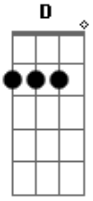

© ukulele-chords.com