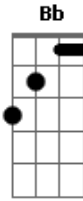

© ukulele-chords.com