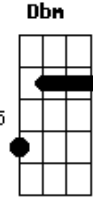

© ukulele-chords.com