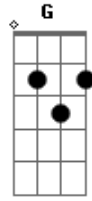

© ukulele-chords.com