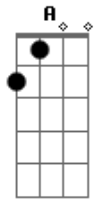

Ney Matogrosso - Homem de Neanderthal

Tom: **A**

Intro: **E D E**

Eu sou o homem de neanderthal

Catando caramujo na beira

Ramujo na beira ramujo na beira do rio

Na beira do rio

Eu vivo apenas

Eu sou o homem de neanderthal

Com meus próprios meios

Eu vivo em penas

Com meus sentimentos

Nasci de um povo primitivo

Eu sou o homem de neanderthal

Catando caramujo na beira do rio

Eu sou o homem de neanderthal

Catando caramujo na beira do rio

Eu sou o homem de neanderthal

Acordes

© ukulele-chords.com