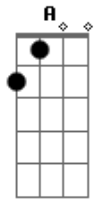

Ney Matogrosso - Homem de Neanderthal

Tom: **A**

Intro: **E D E**

Eu sou o homem de neanderthal

Catando caramujo na beira

Ramujo na beira ramujo na beira do rio

Na beira do rio

Eu vivo apenas

Eu vivo apenas

Com meus próprios meios

Eu vivo em penas

Com meus sentimentos

Nasci de um povo primitivo

Eu sou o homem de neanderthal

Catando caramujo na beira do rio

Eu sou o homem de neanderthal

Acordes

© ukulele-chords.com