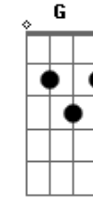

© ukulele-chords.com