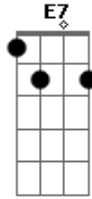

© ukulele-chords.com