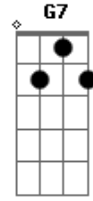

© ukulele-chords.com