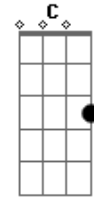

Porque eu sou é home ^{G7}
Menino, eu sou é home ^{E7}
Menino, eu sou é home ^{Am}
Nunca vi rastro de cobra ^{Dm}
Nem couro de lobisomem ^{Dm}
Se correr, o bicho pega ^{Am}
Se ficar, o bicho come ^{Am}
Porque eu sou é home ^{G7}
Porque eu sou é home ^{E7}

Menino, eu sou é home ^{Am}
Menino, eu sou é home ^{Am}
Nunca vi rastro de cobra ^{Dm}
Nem couro de lobisomem ^{Dm}
Se correr, o bicho pega ^{Am}
Se ficar, o bicho come ^{Am}
Porque eu sou é home ^{G7}
Porque eu sou é home ^{E7}
Menino, eu sou é home ^{Am}
Menino, eu sou é home ^{Am}

Acordes

© ukulele-chords.com

© ukulele-chords.com

© ukulele-chords.com

© ukulele-chords.com

© ukulele-chords.com

© ukulele-chords.com

© ukulele-chords.com