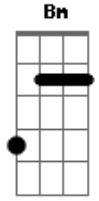

Porque eu sou é home ^{G7}
Menino, eu sou é home ^{E7}
Menino, eu sou é home ^{Am}
Nunca vi rastro de cobra ^{Dm}
Nem couro de lobisomem ^{Dm}
Se correr, o bicho pega ^{Am}
Se ficar, o bicho come ^{Am}
Porque eu sou é home ^{G7}
Porque eu sou é home ^{E7}

Menino, eu sou é home ^{Am}
Menino, eu sou é home ^{Am}
Nunca vi rastro de cobra ^{Dm}
Nem couro de lobisomem ^{Dm}
Se correr, o bicho pega ^{Am}
Se ficar, o bicho come ^{Am}
Porque eu sou é home ^{G7}
Porque eu sou é home ^{E7}
Menino, eu sou é home ^{Am}
Menino, eu sou é home ^{Am}

Acordes

© ukulele-chords.com