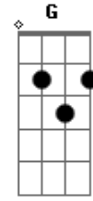

© ukulele-chords.com