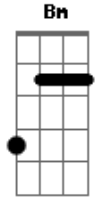

Porque eu sou é home ^{G7}
Menino, eu sou é home ^{E7}
Menino, eu sou é home ^{Am}
Nunca vi rastro de cobra ^{Dm}
Nem couro de lobisomem ^{Dm}
Se correr, o bicho pega ^{Am}
Se ficar, o bicho come ^{Am}
Porque eu sou é home ^{G7}
Porque eu sou é home ^{E7}

Menino, eu sou é home ^{Am}
Menino, eu sou é home ^{Am}
Nunca vi rastro de cobra ^{Dm}
Nem couro de lobisomem ^{Dm}
Se correr, o bicho pega ^{Am}
Se ficar, o bicho come ^{Am}
Porque eu sou é home ^{G7}
Porque eu sou é home ^{E7}
Menino, eu sou é home ^{Am}
Menino, eu sou é home ^{Am}

Acordes

© ukulele-chords.com