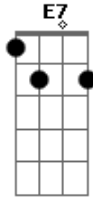

© ukulele-chords.com