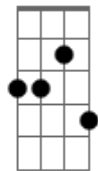

© ukulele-chords.com

Ebm7