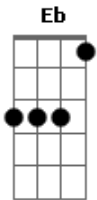

© ukulele-chords.com