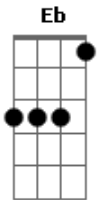

© ukulele-chords.com