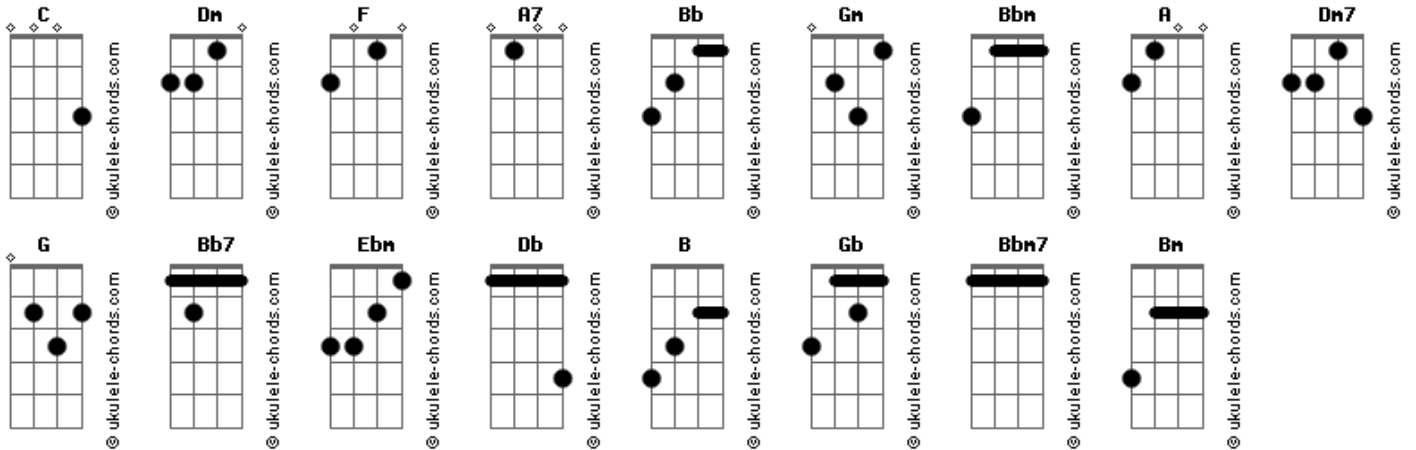

Neway - A donde iré

tom:

Intro: F C A7 Dm
 Dm C Bb
 F Gm Bbm

[Primeira Parte]

F
 Siento que sin ti
 Bb
 Mi vida es nada
 C Bb F Gm A
 Y que sin tu amor no viviré
 Dm7 Dm G
 Estoy confundida a tal manera
 Bb F Gm F C C
 Quisiera ahora mismo te pudiera ver

[Segunda Parte]

F Bb
 Pienso que sin ti la vida es vana
 C Bb F Gm A
 Y que sin tu amor no viviré

Acordes

Dm7 Dm C G
 Estoy confundida a tal manera
 Bb F Gm F C C
 Por favor señor ayudame

[Refrão]

F Bbm
 A donde iré jehova sin ti
 Bb7 Ebm
 A donde iré jehova sin ti
 Db B
 A donde iré
 Db Gb
 A donde ire jehova sin ti
 Gb Bbm
 Si tu eres el fuego que me quema
 Bbm7 Ebm
 Quiero sentirte de mil maneras
 Db B
 A donde ire
 Db Bm Gb
 A donde ire jehova sin ti