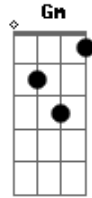

© ukulele-chords.com