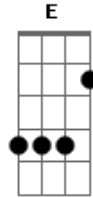

© ukulele-chords.com

Hoy son rotas todas las fuentes del cielo y abiertas las cataratas

(Dm Gm A)

Se abren las ventanas del cielo su abundancia esta decendiendo
Con fe yo estoy creyendo que el me dara mas abundante de lo que yo espero