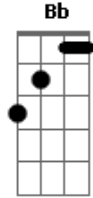

© ukulele-chords.com